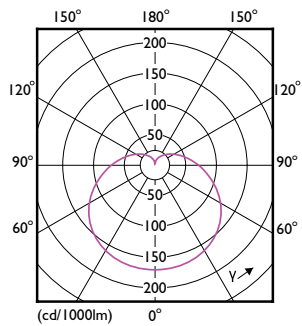

Produkt Daten

Allgemeine Eigenschaften	
Socket	E27 [E27]
Nominelle Nutzlebensdauer	15.000 Stunde(n)
Schaltzyklus	50.000
Lighting Technology	LED
Referenz für die Flussmessung	Sphere

Lichttechnische Daten	
Farbcode	827 [CCT of 2700K]
Ausstrahlungswinkel (Nom)	180 Grad
Lichtstrom	1.521 lm
Lichtfarbe	Warmweiß (WW)
Ähnlichste Farbtemperatur (Nom)	2700 K
Lichtleistung (spezifiziert) (Nom)	117 lm/W
Farbkonsistenz	<6

Farbwiedergabeindex (CRI)	80
Restlichtstrom am Ende der Nennlebensdauer (Nom.)	70 %

Elektrische Kenndaten	
Netzfrequenz	50 to 60 Hz
Eingangsfrequenz	50 bis 60 Hz
Stromverbrauch	13 W
Lampenstrom (Nom)	105 mA
Äquivalente Leistung	100 W
Startzeit (Nom)	0,5 s
Anlaufzeit, bis 60 % der maximalen Helligkeit erreicht sind	0.5 s
Leistungsfaktor (Anteil)	0.54

CorePro LEDbulb Glühlampenform

Spannung (Nom)	220-240 V
Temperaturkenndaten	
Umgebungstemperaturbereich	-20 °C bis 45 °C
Gehäusetemperatur (max)	95 °C
Dimmen	
Dimmbar	Nein
Mechanische Kenndaten	
Lampenausführung	Matt
Kolbenmaterial	Kunststoff
Kolbenform	A60 [A 60 mm]
Zulassungen und Anwendungseigenschaften	
Energieeffizienzklasse	E
Energieverbrauch kWh/1.000 Std.	13 kWh

Abmessungsskizzen

Product	D	C
CorePro LEDbulb ND 13-100W A60 E27 827	60 mm	120 mm

Photometrische Daten

Light Distribution Diagram - CorePro LEDbulb ND 13-100W A60 E27 827

CorePro LEDbulb Glühlampenform

Photometrische Daten