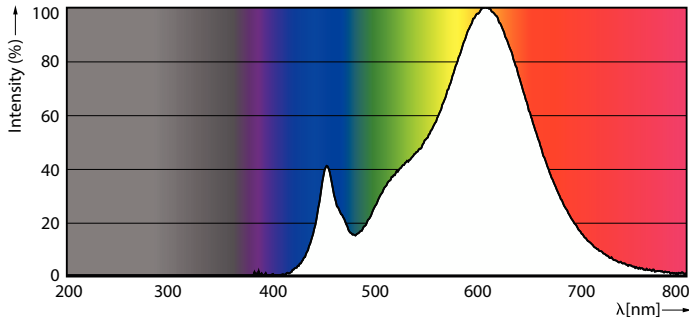

Produkt Daten

Allgemeine Eigenschaften	
Socket	E27 [E27]
Nominelle Nutzlebensdauer	15.000 Stunde(n)
Schaltzyklus	50.000
Lighting Technology	LED
Referenz für die Flussmessung	Sphere

Lichttechnische Daten	
Farbcode	827 [CCT of 2700K]
Ausstrahlungswinkel (Nom)	180 Grad
Lichtstrom	1.521 lm
Lichtfarbe	Warmweiß (WW)
Ähnlichste Farbtemperatur (Nom)	2700 K
Lichtleistung (spezifiziert) (Nom)	117 lm/W
Farbkonsistenz	<6

Farbwiedergabeindex (CRI)	80
Restlichtstrom am Ende der Nennlebensdauer (Nom.)	70 %

Elektrische Kenndaten	
Netzfrequenz	50 to 60 Hz
Eingangsfrequenz	50 bis 60 Hz
Stromverbrauch	13 W
Lampenstrom (Nom)	105 mA
Äquivalente Leistung	100 W
Startzeit (Nom)	0,5 s
Anlaufzeit, bis 60 % der maximalen Helligkeit erreicht sind	0.5 s
Leistungsfaktor (Anteil)	0.54

Abmessungsskizzen

Product	D	C
CorePro LEDbulb ND 13-100W A60 E27 827	60 mm	120 mm

Photometrische Daten

Light Distribution Diagram - CorePro LEDbulb ND 13-100W A60 E27 827

CorePro LEDbulb Glühlampenform

Photometrische Daten