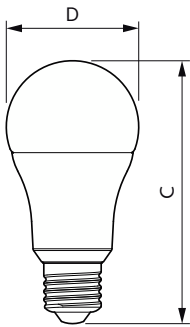

Produkt Daten

Allgemeine Eigenschaften	
Socket	E27 [E27]
Nominelle Nutzlebensdauer	15.000 Stunde(n)
Schaltzyklus	50.000
Lighting Technology	LED
Referenz für die Flussmessung	Sphere

Lichttechnische Daten	
Farbcode	827 [CCT of 2700K]
Ausstrahlungswinkel (Nom)	180 Grad
Lichtstrom	1.521 lm
Lichtfarbe	Warmweiß (WW)
Ähnlichste Farbtemperatur (Nom)	2700 K
Lichtleistung (spezifiziert) (Nom)	117 lm/W
Farbkonsistenz	<6

Abmessungsskizzen

Product	D	C
CorePro LEDbulb ND 13-100W A60 E27 827	60 mm	120 mm

Photometrische Daten

Light Distribution Diagram - CorePro LEDbulb ND 13-100W A60 E27 827

CorePro LEDbulb Glühlampenform

Photometrische Daten