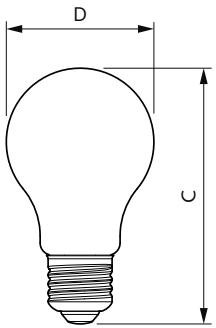

## Abmessungsskizzen

MAS LEDBulbND4-60W E27 830 A60 CL G EELA

Product	D	C
MAS LEDBulbND4-60W E27 830 A60 CL G EELA	60 mm	105 mm