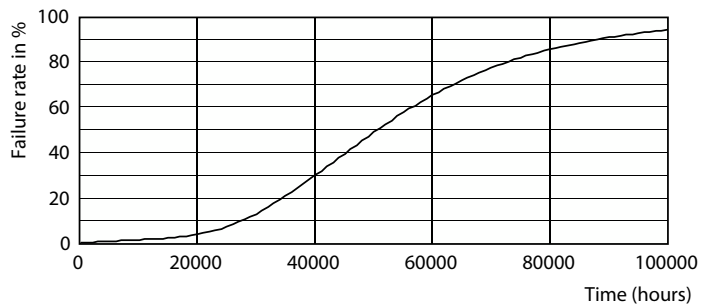

Ultraeffiziente LED-Lampe

Lebensdauer

Life Expectancy Diagram

Lumen Maintenance Diagram