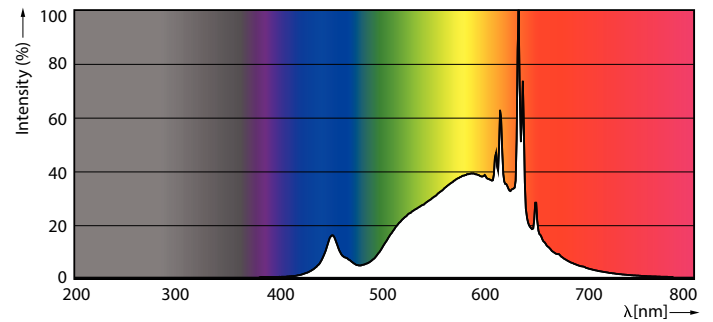

LEDbulb MAS EU 4W A60 E27 830 CL-POC