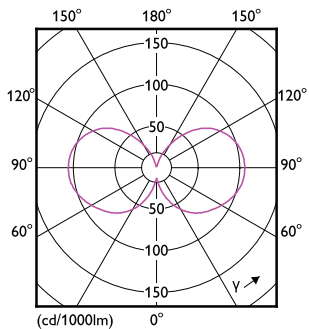

## Abmessungsskizzen

MAS LEDBulbND4-60W E27 830 A60 CL G EELA

Product	D	C
MAS LEDBulbND4-60W E27 830 A60 CL G EELA	60 mm	105 mm

## Photometrische Daten

General Ambient Lighting  
Page 10

LEDbulb MAS EU 4W A60 E27 830 CL-GUL

LEDbulb MAS EU 4W A60 E27 830 CL-POC

LEDbulb MAS EU A60 4W E27 830 CL-LDD