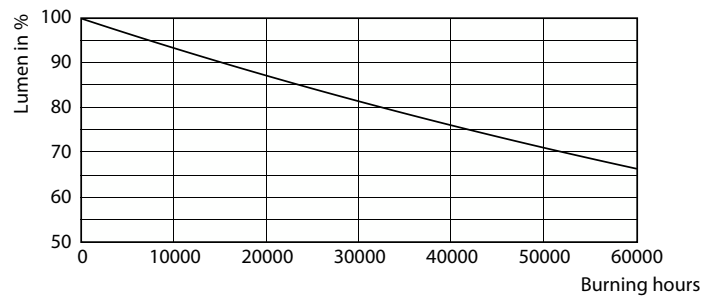

Ultraeffiziente LED-Lampe

Lebensdauer

Life Expectancy Diagram

Lumen Maintenance Diagram