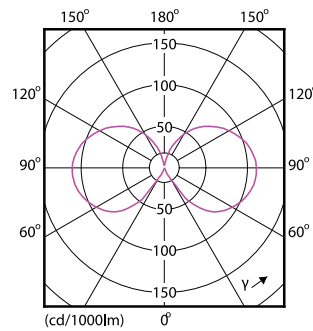

## Abmessungsskizzen

CorePro LEDLusterND2-25W P45 E27 827 CLG

Product	D	C
CorePro LEDLusterND2-25W P45 E27 827 CLG	45 mm	78 mm

## Photometrische Daten

Spectral Power Distribution Colour

Light Distribution Diagram