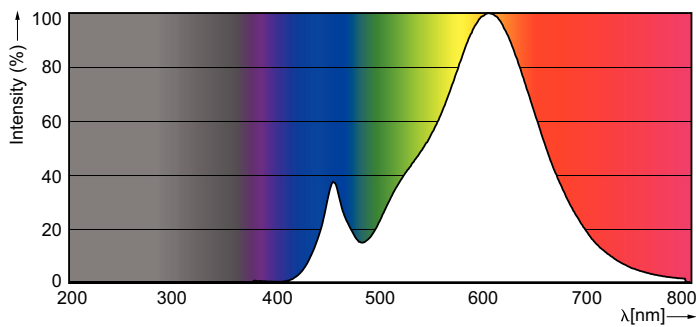

CorePro GLASS LED Kerzen- und Tropfenformlampen

Temperaturkenndaten

Gehäusetemperatur (max) 36 °C

Dimmen

Dimmbar Nein

Mechanische Kenndaten

Kolbenausführung Klar

Kolbenform P45 [P 45mm]

Zulassungen und Anwendungseigenschaften

Energieeffizienzklasse E

Energieverbrauch kWh/1.000 Std. 2 kWh

EPREL-Registrierungsnummer 387363

Produktdaten

Gesamt-Produktcode 871951434774800

Bestell-Produktname CorePro LEDLusterND2-25W P45 E14 827 CLG

EAN/UPC - Produkt 8719514347748

Bestellcode 34774800

Anzahl pro Verpackung 1

SAP-Zähler - Pakete pro Außenkarton 10

SAP-Material 929001238692

Kopie Nettogewicht (Einzelteil) 0,014 kg

Abmessungsskizzen

Product	D	C
CorePro LEDLusterND2-25W P45 E14 827 CLG	45 mm	80 mm

Photometrische Daten

Spectral Power Distribution Colour