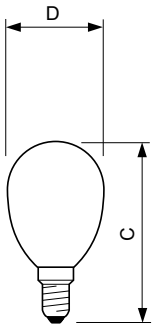

Produkt Daten

Allgemeine Eigenschaften		Farbwiedergabeindex (Nom.)		80	
Sockel	E14 [E14]	Restlichtstrom am Ende der Nennlebensdauer (Nom.)		70 %	
EU RoHS-konform	Ja				
Nennlebensdauer (Nom)	15000 h				
Schaltzyklus	20000				
Technische Type	2-25W				
Referenz für Lichtstrommessung	Sphere				
Lichttechnische Daten		Elektrische Kenndaten			
Farbcode	827 [CCT von 2700 K]	Eingangsfrequenz	50 bis 60 Hz		
Lichtstrom (Nom)	250 lm	Power (Rated) (Nom)	2 W		
Lichtfarbe	Warmweiß (WW)	Lampenstrom (Nom)	20 mA		
Ähnlichste Farbtemperatur (Nom)	2700 K	Äquivalente Leistung	25 W		
Nennlichtausbeute (nom.)	125,00 lm/W	Startzeit (Nom)	0,5 s		
Farbkonsistenz	<6	Aufwärmzeit bis 60 % Licht (Nom.)	0,5 s		
		Leistungsfaktor (Nom)	0,4		
		Spannung (Nom)	220-240 V		

EAN/UPC - Produkt 8719514347748

Bestellcode 34774800

Anzahl pro Verpackung 1

SAP-Zähler - Pakete pro Außenkarton 10

SAP-Material 929001238692

Kopie Nettogewicht (Einzelteil) 0,014 kg

Abmessungsskizzen

CorePro LEDLusterND2-25W P45 E14 827 CLG

Product	D	C
CorePro LEDLusterND2-25W P45 E14 827 CLG	45 mm	80 mm

Photometrische Daten

Spectral Power Distribution Colour

Light Distribution Diagram

CorePro GLASS LED Kerzen- und Tropfenformlampen

Photometrische Daten