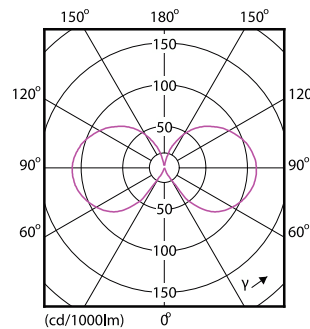

Produkt Daten

Allgemeine Eigenschaften		Farbwiedergabeindex (Nom.)		80	
Sockel	E14 [E14]	Restlichtstrom am Ende der Nennlebensdauer (Nom.)		70 %	
EU RoHS-konform	Ja				
Nennlebensdauer (Nom)	15000 h				
Schaltzyklus	20000				
Technische Type	2-25W				
Referenz für Lichtstrommessung	Sphere				
Lichttechnische Daten		Elektrische Kenndaten			
Farbcode	827 [CCT von 2700 K]	Eingangsfrequenz	50 bis 60 Hz		
Lichtstrom (Nom)	250 lm	Power (Rated) (Nom)	2 W		
Lichtfarbe	Warmweiß (WW)	Lampenstrom (Nom)	20 mA		
Ähnlichste Farbtemperatur (Nom)	2700 K	Äquivalente Leistung	25 W		
Nennlichtausbeute (nom.)	125,00 lm/W	Startzeit (Nom)	0,5 s		
Farbkonsistenz	<6	Aufwärmzeit bis 60 % Licht (Nom.)	0,5 s		
		Leistungsfaktor (Nom)	0,4		
		Spannung (Nom)	220-240 V		

Product	D	C
CorePro LEDLusterND2-25W P45 E14 827 CLG	45 mm	80 mm

Photometrische Daten

Spectral Power Distribution Colour

Light Distribution Diagram

CorePro GLASS LED Kerzen- und Tropfenformlampen

Photometrische Daten