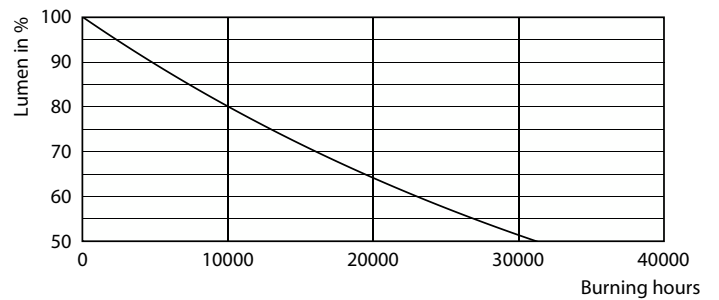

Produkt Daten

Allgemeine Eigenschaften		Elektrische Kenndaten	
Sockel	E14 [E14]	Restlichtstrom am Ende der Nennlebensdauer (Nom.)	70 %
EU RoHS-konform	Ja	Eingangsfrequenz	50 bis 60 Hz
Nennlebensdauer (Nom.)	15000 h	Power (Rated) (Nom.)	4,3 W
Schaltzyklus	20000	Lampenstrom (Nom.)	40 mA
Referenz für Lichtstrommessung	Sphere	Äquivalente Leistung	40 W
Lichttechnische Daten		Startzeit (Nom.)	0,5 s
Farbcode	827 [CCT von 2700 K]	Aufwärmzeit bis 60 % Licht (Nom.)	0,5 s
Lichtstrom (Nom.)	470 lm	Leistungsfaktor (Nom.)	0,41
Lichtfarbe	Warmweiß (WW)	Spannung (Nom.)	220-240 V
Ähnlichste Farbtemperatur (Nom.)	2700 K		
Nennlichtausbeute (nom.)	109,00 lm/W		
Farbkonsistenz	<6		
Farbwiedergabeindex (Nom.)	80		

Photometrische Daten

Light Distribution Diagram

Lebensdauer

Life Expectancy Diagram

Lumen Maintenance Diagram