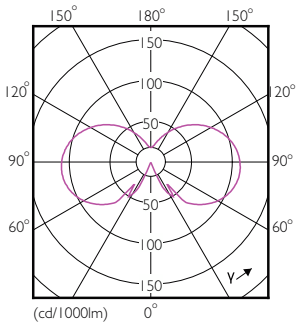

Produkt Daten

Allgemeine Eigenschaften		Elektrische Kenndaten	
Sockel	E14 [E14]	Restlichtstrom am Ende der Nennlebensdauer (Nom.)	70 %
EU RoHS-konform	Ja	Eingangsfrequenz	50 bis 60 Hz
Nennlebensdauer (Nom.)	15000 h	Power (Rated) (Nom.)	4,3 W
Schaltzyklus	20000	Lampenstrom (Nom.)	40 mA
Referenz für Lichtstrommessung	Sphere	Äquivalente Leistung	40 W
Lichttechnische Daten		Startzeit (Nom.)	0,5 s
Farbcode	827 [CCT von 2700 K]	Aufwärmzeit bis 60 % Licht (Nom.)	0,5 s
Lichtstrom (Nom.)	470 lm	Leistungsfaktor (Nom.)	0,41
Lichtfarbe	Warmweiß (WW)	Spannung (Nom.)	220-240 V
Ähnlichste Farbtemperatur (Nom.)	2700 K		
Nennlichtausbeute (nom.)	109,00 lm/W		
Farbkonsistenz	<6		
Farbwiedergabeindex (Nom.)	80		

Abmessungsskizzen

CorePro LEDLusterND4.3-40W E14 827P45CLG

Product	D	C
CorePro LEDLusterND4.3-40W E14 827P45CLG	45 mm	82 mm

Photometrische Daten

Spectral Power Distribution Colour

General uniform lighting

CorePro GLASS LED Kerzen- und Tropfenformlampen

Photometrische Daten

Light Distribution Diagram

Lebensdauer

Life Expectancy Diagram

Lumen Maintenance Diagram