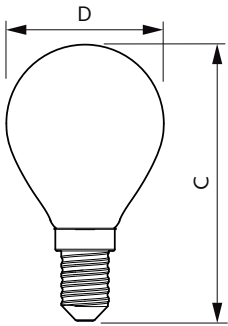

Produkt Daten

Allgemeine Eigenschaften		Elektrische Kenndaten	
Sockel	E14 [E14]	Restlichtstrom am Ende der Nennlebensdauer (Nom.)	70 %
EU RoHS-konform	Ja	Eingangsfrequenz	50 bis 60 Hz
Nennlebensdauer (Nom.)	15000 h	Power (Rated) (Nom.)	4,3 W
Schaltzyklus	20000	Lampenstrom (Nom.)	40 mA
Referenz für Lichtstrommessung	Sphere	Äquivalente Leistung	40 W
Lichttechnische Daten		Startzeit (Nom.)	0,5 s
Farbcode	827 [CCT von 2700 K]	Aufwärmzeit bis 60 % Licht (Nom.)	0,5 s
Lichtstrom (Nom.)	470 lm	Leistungsfaktor (Nom.)	0,41
Lichtfarbe	Warmweiß (WW)	Spannung (Nom.)	220-240 V
Ähnlichste Farbtemperatur (Nom.)	2700 K		
Nennlichtausbeute (nom.)	109,00 lm/W		
Farbkonsistenz	<6		
Farbwiedergabeindex (Nom.)	80		

CorePro GLASS LED Kerzen- und Tropfenformlampen

Temperaturkenndaten

Gehäusetemperatur (max)	45 °C
-------------------------	-------

Dimmen

Dimmbar	Nein
---------	------

Mechanische Kenndaten

Kolbenausführung	Klar
Kolbenform	P45 [P 45mm]

Abmessungsskizzen

CorePro LEDLusterND4.3-40W E14 827P45CLG

Product	D	C
CorePro LEDLusterND4.3-40W E14 827P45CLG	45 mm	82 mm

Photometrische Daten

Spectral Power Distribution Colour

General uniform lighting

CorePro GLASS LED Kerzen- und Tropfenformlampen