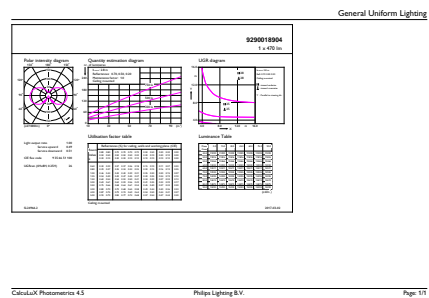

Produkt Daten

Allgemeine Eigenschaften		Elektrische Kenndaten	
Sockel	E14 [E14]	Restlichtstrom am Ende der Nennlebensdauer (Nom.)	70 %
EU RoHS-konform	Ja	Eingangsfrequenz	50 bis 60 Hz
Nennlebensdauer (Nom.)	15000 h	Power (Rated) (Nom.)	4,3 W
Schaltzyklus	20000	Lampenstrom (Nom.)	40 mA
Referenz für Lichtstrommessung	Sphere	Äquivalente Leistung	40 W
Lichttechnische Daten		Startzeit (Nom.)	0,5 s
Farbcode	827 [CCT von 2700 K]	Aufwärmzeit bis 60 % Licht (Nom.)	0,5 s
Lichtstrom (Nom.)	470 lm	Leistungsfaktor (Nom.)	0,41
Lichtfarbe	Warmweiß (WW)	Spannung (Nom.)	220-240 V
Ähnlichste Farbtemperatur (Nom.)	2700 K		
Nennlichtausbeute (nom.)	109,00 lm/W		
Farbkonsistenz	<6		
Farbwiedergabeindex (Nom.)	80		

Abmessungsskizzen

CorePro LEDLusterND4.3-40W E14 827P45CLG

Product	D	C
CorePro LEDLusterND4.3-40W E14 827P45CLG	45 mm	82 mm

Photometrische Daten

Spectral Power Distribution Colour

General uniform lighting

CorePro GLASS LED Kerzen- und Tropfenformlampen

Photometrische Daten

Light Distribution Diagram

Lebensdauer

Life Expectancy Diagram

Lumen Maintenance Diagram