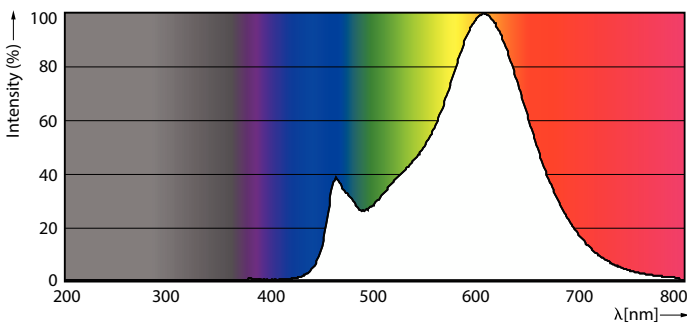

Photometrische Daten

Spectral Power Distribution Colour