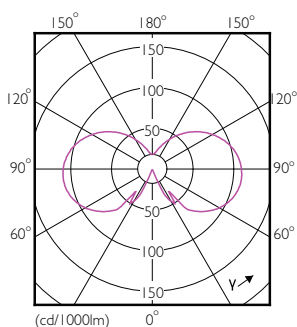

Abmessungsskizzen

CorePro LEDCandleND4.3-40W E14 827B35CLG

Product	D	C
CorePro LEDCandleND4.3-40W E14 827B35CLG	35 mm	97 mm

Photometrische Daten

Spectral Power Distribution Colour

Light Distribution Diagram

CorePro GLASS LED Kerzen- und Tropfenformlampen

Photometrische Daten

General uniform lighting

Lebensdauer

Life Expectancy Diagram

Lumen Maintenance Diagram