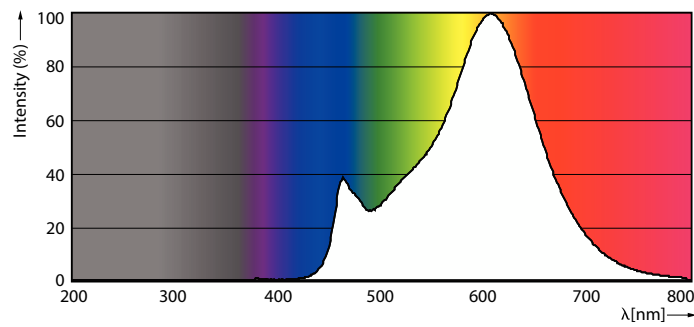

Photometrische Daten

Spectral Power Distribution Colour