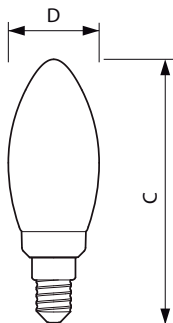

Produkt Daten

Allgemeine Eigenschaften	
Sockel	E14 [E14]
EU RoHS-konform	Ja
Nennlebensdauer (Nom)	15000 h
Schaltzyklus	20000
Referenz für Lichtstrommessung	Sphere

Elektrische Kenndaten	
Restlichtstrom am Ende der Nennlebensdauer (Nom.)	70 %
Eingangsfrequenz	50 bis 60 Hz
Power (Rated) (Nom)	4,3 W
Lampenstrom (Nom)	40 mA
Äquivalente Leistung	40 W
Startzeit (Nom)	0,5 s
Aufwärmzeit bis 60 % Licht (Nom.)	0,5 s
Leistungsfaktor (Nom)	0,41
Spannung (Nom)	220-240 V

Abmessungsskizzen

CorePro LEDCandleND4.3-40W E14 827B35CLG

Product	D	C
CorePro LEDCandleND4.3-40W E14 827B35CLG	35 mm	97 mm

Photometrische Daten

Spectral Power Distribution Colour

Light Distribution Diagram