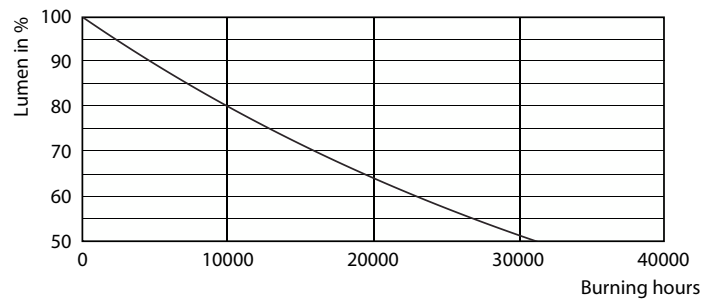

Produkt Daten

Allgemeine Eigenschaften		Elektrische Kenndaten	
Sockel	E27 [E27]	Restlichtstrom am Ende der Nennlebensdauer (Nom.)	70 %
EU RoHS-konform	Ja	Eingangsfrequenz	50 bis 60 Hz
Nennlebensdauer (Nom.)	15000 h	Power (Rated) (Nom.)	4,3 W
Schaltzyklus	20000	Lampenstrom (Nom.)	35 mA
Referenz für Lichtstrommessung	Sphere	Äquivalente Leistung	40 W
Lichttechnische Daten		Startzeit (Nom.)	0,5 s
Farbcode	827 [CCT von 2700 K]	Aufwärmzeit bis 60 % Licht (Nom.)	0,5 s
Lichtstrom (Nom.)	470 lm	Leistungsfaktor (Nom.)	0,5
Lichtfarbe	Warmweiß (WW)	Spannung (Nom.)	220-240 V
Ähnlichste Farbtemperatur (Nom.)	2700 K		
Nennlichtausbeute (nom.)	109,00 lm/W		
Farbkonsistenz	<6		
Farbwiedergabeindex (Nom.)	80		

CorePro GLASS LED Kerzen- und Tropfenformlampen

Photometrische Daten

Light Distribution Diagram

Lebensdauer

Life Expectancy Diagram

Lumen Maintenance Diagram