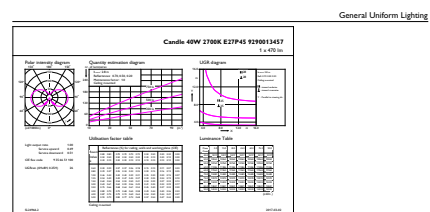

Produkt Daten

Allgemeine Eigenschaften		Elektrische Kenndaten	
Sockel	E27 [E27]	Restlichtstrom am Ende der Nennlebensdauer (Nom.)	70 %
EU RoHS-konform	Ja	Eingangsfrequenz	50 bis 60 Hz
Nennlebensdauer (Nom.)	15000 h	Power (Rated) (Nom.)	4,3 W
Schaltzyklus	20000	Lampenstrom (Nom.)	35 mA
Referenz für Lichtstrommessung	Sphere	Äquivalente Leistung	40 W
Lichttechnische Daten		Startzeit (Nom.)	0,5 s
Farbcode	827 [CCT von 2700 K]	Aufwärmzeit bis 60 % Licht (Nom.)	0,5 s
Lichtstrom (Nom.)	470 lm	Leistungsfaktor (Nom.)	0,5
Lichtfarbe	Warmweiß (WW)	Spannung (Nom.)	220-240 V
Ähnlichste Farbtemperatur (Nom.)	2700 K		
Nennlichtausbeute (nom.)	109,00 lm/W		
Farbkonsistenz	<6		
Farbwiedergabeindex (Nom.)	80		

Abmessungsskizzen

CorePro LEDLusterND4.3-40W E27 827P45FRG

Product	D	C
CorePro LEDLusterND4.3-40W E27 827P45FRG	45 mm	78 mm

Photometrische Daten

Spectral Power Distribution Colour

LEDbulb 40W E27 827 FR P45