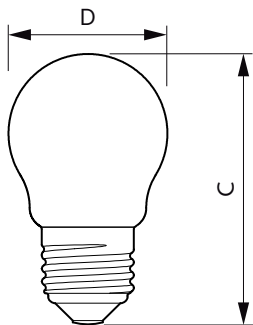

Produkt Daten

Allgemeine Eigenschaften		Elektrische Kenndaten	
Sockel	E27 [E27]	Restlichtstrom am Ende der Nennlebensdauer (Nom.)	70 %
EU RoHS-konform	Ja	Eingangsfrequenz	50 bis 60 Hz
Nennlebensdauer (Nom.)	15000 h	Power (Rated) (Nom.)	4,3 W
Schaltzyklus	20000	Lampenstrom (Nom.)	35 mA
Referenz für Lichtstrommessung	Sphere	Äquivalente Leistung	40 W
Lichttechnische Daten		Startzeit (Nom.)	0,5 s
Farbcode	827 [CCT von 2700 K]	Aufwärmzeit bis 60 % Licht (Nom.)	0,5 s
Lichtstrom (Nom.)	470 lm	Leistungsfaktor (Nom.)	0,5
Lichtfarbe	Warmweiß (WW)	Spannung (Nom.)	220-240 V
Ähnlichste Farbtemperatur (Nom.)	2700 K		
Nennlichtausbeute (nom.)	109,00 lm/W		
Farbkonsistenz	<6		
Farbwiedergabeindex (Nom.)	80		

Abmessungsskizzen

CorePro LEDLusterND4.3-40W E27 827P45FRG

Product	D	C
CorePro LEDLusterND4.3-40W E27 827P45FRG	45 mm	78 mm

Photometrische Daten

Spectral Power Distribution Colour

LEDbulb 40W E27 827 FR P45