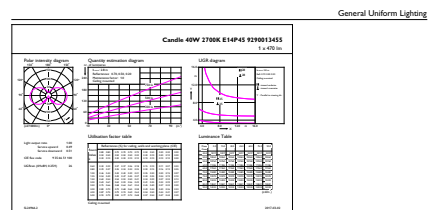

Produkt Daten

Allgemeine Eigenschaften		Elektrische Kenndaten	
Sockel	E14 [E14]	Restlichtstrom am Ende der Nennlebensdauer (Nom.)	70 %
EU RoHS-konform	Ja	Eingangsfrequenz	50 bis 60 Hz
Nennlebensdauer (Nom.)	15000 h	Power (Rated) (Nom.)	4,3 W
Schaltzyklus	20000	Lampenstrom (Nom.)	35 mA
Referenz für Lichtstrommessung	Sphere	Äquivalente Leistung	40 W
Lichttechnische Daten		Startzeit (Nom.)	0,5 s
Farbcode	827 [CCT von 2700 K]	Aufwärmzeit bis 60 % Licht (Nom.)	0,5 s
Lichtstrom (Nom.)	470 lm	Leistungsfaktor (Nom.)	0,5
Lichtfarbe	Warmweiß (WW)	Spannung (Nom.)	220-240 V
Ähnlichste Farbtemperatur (Nom.)	2700 K		
Nennlichtausbeute (nom.)	109,00 lm/W		
Farbkonsistenz	<6		
Farbwiedergabeindex (Nom.)	80		

Abmessungsskizzen

CorePro LEDLusterND4.3-40W E14 827P45FRG

Product	D	C
CorePro LEDLusterND4.3-40W E14 827P45FRG	45 mm	80 mm

Photometrische Daten

Spectral Power Distribution Colour

CandleLUX Photometrics 4.3