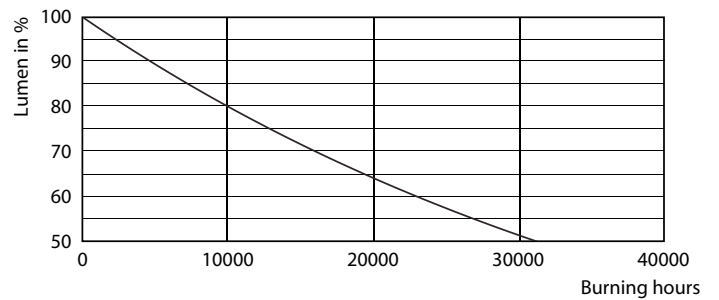

Produkt Daten

Allgemeine Eigenschaften		Elektrische Kenndaten	
Sockel	E14 [E14]	Restlichtstrom am Ende der Nennlebensdauer (Nom.)	70 %
EU RoHS-konform	Ja	Eingangsfrequenz	50 bis 60 Hz
Nennlebensdauer (Nom.)	15000 h	Power (Rated) (Nom.)	4,3 W
Schaltzyklus	20000	Lampenstrom (Nom.)	35 mA
Referenz für Lichtstrommessung	Sphere	Äquivalente Leistung	40 W
Lichttechnische Daten		Startzeit (Nom.)	0,5 s
Farbcode	827 [CCT von 2700 K]	Aufwärmzeit bis 60 % Licht (Nom.)	0,5 s
Lichtstrom (Nom.)	470 lm	Leistungsfaktor (Nom.)	0,5
Lichtfarbe	Warmweiß (WW)	Spannung (Nom.)	220-240 V
Ähnlichste Farbtemperatur (Nom.)	2700 K		
Nennlichtausbeute (nom.)	109,00 lm/W		
Farbkonsistenz	<6		
Farbwiedergabeindex (Nom.)	80		

Philips Lighting B.V.

Page 1/1

General uniform lighting

CorePro GLASS LED Kerzen- und Tropfenformlampen

Photometrische Daten

Light Distribution Diagram

Lebensdauer

Life Expectancy Diagram