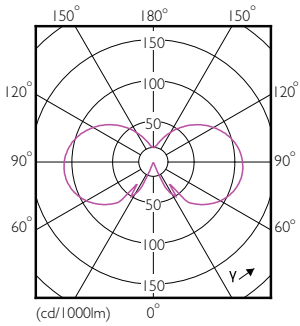

CorePro GLASS LED Kerzen- und Tropfenformlampen

Photometrische Daten

Light Distribution Diagram