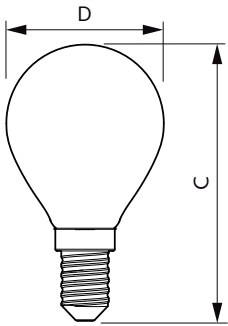

Produkt Daten

Allgemeine Eigenschaften		Elektrische Kenndaten	
Sockel	E14 [E14]	Restlichtstrom am Ende der Nennlebensdauer (Nom.)	70 %
EU RoHS-konform	Ja	Eingangsfrequenz	50 bis 60 Hz
Nennlebensdauer (Nom.)	15000 h	Power (Rated) (Nom.)	4,3 W
Schaltzyklus	20000	Lampenstrom (Nom.)	35 mA
Referenz für Lichtstrommessung	Sphere	Äquivalente Leistung	40 W
Lichttechnische Daten		Startzeit (Nom.)	0,5 s
Farbcode	827 [CCT von 2700 K]	Aufwärmzeit bis 60 % Licht (Nom.)	0,5 s
Lichtstrom (Nom.)	470 lm	Leistungsfaktor (Nom.)	0,5
Lichtfarbe	Warmweiß (WW)	Spannung (Nom.)	220-240 V
Ähnlichste Farbtemperatur (Nom.)	2700 K		
Nennlichtausbeute (nom.)	109,00 lm/W		
Farbkonsistenz	<6		
Farbwiedergabeindex (Nom.)	80		

CorePro GLASS LED Kerzen- und Tropfenformlampen

Temperaturdaten

Gehäusetemperatur (max)	55 °C
-------------------------	-------

Dimmen

Dimmbar	Nein
---------	------

Mechanische Kenndaten

Kolbenausführung	Satiniert
Kolbenform	P45 [P 45mm]

Abmessungsskizzen

CorePro LEDLusterND4.3-40W E14 827P45FRG

Product	D	C
CorePro LEDLusterND4.3-40W E14 827P45FRG	45 mm	80 mm

Photometrische Daten

Spectral Power Distribution Colour

CandleLUX Photometrics 4.3