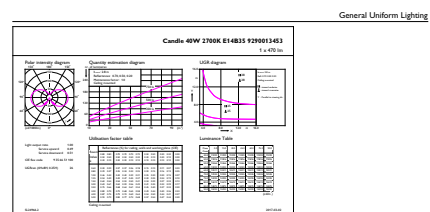

LEDbulb 40W E14 827 FR B35