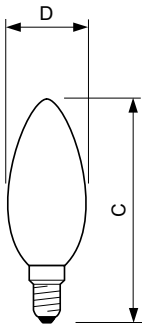

CorePro GLASS LED Kerzen- und Tropfenformlampen

Temperaturkenndaten	
Gehäusetemperatur (max)	55 °C
Dimmen	
Dimmbar	Nein
Mechanische Kenndaten	
Kolbenausführung	Satiniert
Kolbenform	B35 [B 35mm]
Zulassungen und Anwendungseigenschaften	
Energieeffizienzklasse	F
Energieverbrauch kWh/1.000 Std.	5 kWh
EPREL-Registrierungsnummer	387382

Produktdaten	
Gesamt-Produktcode	871951434718200
Bestell-Produktname	CorePro LEDCandleND4.3-40W E14 827B35FRG
EAN/UPC - Produkt	8719514347182
Bestellcode	34718200
Anzahl pro Verpackung	1
SAP-Zähler - Pakete pro Außenkarton	10
SAP-Material	929001345392
Nettogewicht (Einzelteil)	0,012 kg

Abmessungsskizzen

CorePro LEDCandleND4.3-40W E14 827B35FRG

Product	D	C
CorePro LEDCandleND4.3-40W E14 827B35FRG	35 mm	97 mm