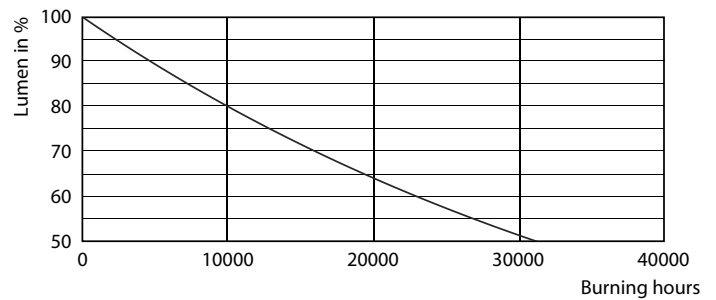

Produkt Daten

Allgemeine Eigenschaften		Elektrische Kenndaten	
Sockel	E14 [E14]	Farbwiedergabeindex (Nom.)	80
EU RoHS-konform	Ja	Restlichtstrom am Ende der Nennlebensdauer (Nom.)	70 %
Nennlebensdauer (Nom)	15000 h		
Schaltzyklus	20000X	Eingangsfrequenz	50 bis 60 Hz
Referenz für Lichtstrommessung	Sphere	Power (Rated) (Nom)	4,3 W
		Lampenstrom (Nom)	35 mA
Lichttechnische Daten		Äquivalente Leistung	40 W
Farbcode	827 [CCT von 2700 K]	Startzeit (Nom)	0,5 s
Lichtstrom (Nom)	470 lm	Aufwärmzeit bis 60 % Licht (Nom.)	0,5 s
Lichtfarbe	Warmweiß (WW)	Leistungsfaktor (Nom)	0,5
Ähnlichste Farbtemperatur (Nom)	2700 K	Spannung (Nom)	220-240 V
Nennlichtausbeute (nom.)	109,00 lm/W		
Farbkonsistenz	<6		

Abmessungsskizzen

CorePro LEDCandleND4.3-40W E14 827B35FRG

Product	D	C
CorePro LEDCandleND4.3-40W E14 827B35FRG	35 mm	97 mm

Photometrische Daten

LEDbulb, Bulb A21 14W, 18W 2200-2700K

General Uniform Lighting
Candela Photometrics 4.3 Philips Lighting B.V. Page 1/1

LEDbulb 40W E14 827 FR B35

CorePro GLASS LED Kerzen- und Tropfenformlampen

Photometrische Daten

LEDbulb 40W E14 827 FR B35

Lebensdauer

LEDbulb 40W E14 827 FR B35

LEDbulb 25W E14 827 FR B35