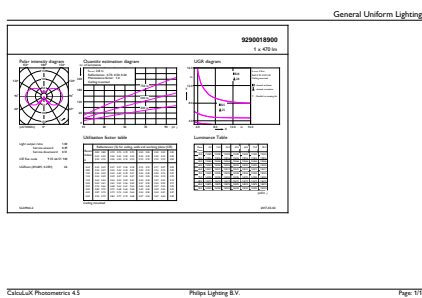

Photometrische Daten

General uniform lighting