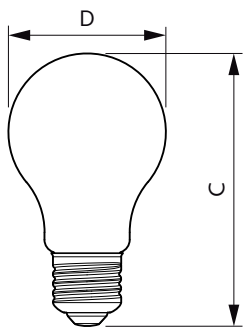

CorePro GLass LED-Lampen

Kolbenform	A60 [A 60mm]
Zulassungen und Anwendungseigenschaften	
Energieeffizienzklasse	F
Energieverbrauch kWh/1.000 Std.	5 kWh
EPREL-Registrierungsnummer	387405
Produktdaten	
Gesamt-Produktcode	871951434716800
Bestell-Produktname	CorePro LEDBulbND 4.3-40W E27 A60827 CLG

EAN/UPC - Produkt	8719514347168
Bestellcode	34716800
Anzahl pro Verpackung	1
SAP-Zähler - Pakete pro Außenkarton	10
SAP-Material	929001890092
Kopie Nettogewicht (Einzelteil)	0,028 kg

Abmessungsskizzen

CorePro LEDBulbND 4.3-40W E27 A60827 CLG

Product	D	C
CorePro LEDBulbND 4.3-40W E27 A60827 CLG	60 mm	104 mm