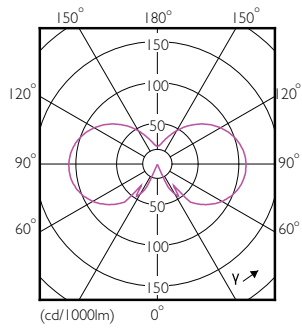

CorePro GLASS LED Kerzen- und Tropfenformlampen

Photometrische Daten

LEDbulb 25W E14 827 FR B35