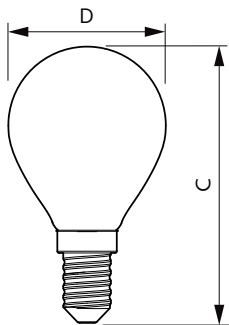

CorePro GLASS LED Kerzen- und Tropfenformlampen

Temperaturkenndaten	
Gehäusetemperatur (max)	36 °C
Dimmen	
Dimmbar	Nein
Mechanische Kenndaten	
Kolbenausführung	Satiniert
Kolbenform	P45 [P 45mm]
Zulassungen und Anwendungseigenschaften	
Energieeffizienzklasse	E
Energieverbrauch kWh/1.000 Std.	3 kWh
EPREL-Registrierungsnummer	387383

Produktdaten	
Gesamt-Produktcode	871951434681900
Bestell-Produktname	CorePro LEDLuster ND 2.2-25W P45 E14 FRG
EAN/UPC - Produkt	8719514346819
Bestellcode	34681900
Anzahl pro Verpackung	1
SAP-Zähler - Pakete pro Außenkarton	10
SAP-Material	929001345492
Kopie Nettogewicht (Einzelteil)	0,014 kg

Abmessungsskizzen

CorePro LEDLuster ND 2.2-25W P45 E14 FRG

Product	D	C
CorePro LEDLuster ND 2.2-25W P45 E14 FRG	45 mm	80 mm