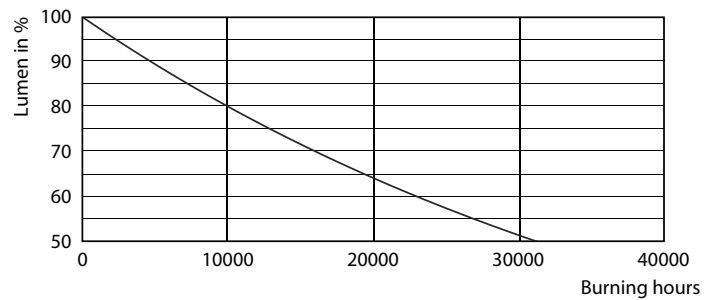

Lumen Maintenance Diagram