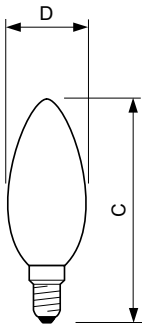

Produkt Daten

Allgemeine Eigenschaften		Restlichtstrom am Ende der Nennlebensdauer (Nom.)	
Sockel	E14 [E14]	70 %	
EU RoHS-konform	Ja	Elektrische Kenndaten	
Nennlebensdauer (Nom.)	15000 h	Eingangsfrequenz	50 bis 60 Hz
Schaltzyklus	20000	Power (Rated) (Nom.)	2,2 W
Referenz für Lichtstrommessung	Sphere	Lampenstrom (Nom.)	21 mA
Lichttechnische Daten		Äquivalente Leistung	25 W
Farbcode	827 [CCT von 2700 K]	Startzeit (Nom.)	0,5 s
Lichtstrom (Nom.)	250 lm	Aufwärmzeit bis 60 % Licht (Nom.)	0,5 s
Lichtfarbe	Warmweiß (WW)	Leistungsfaktor (Nom.)	0,4
Ähnlichste Farbtemperatur (Nom.)	2700 K	Spannung (Nom.)	220-240 V
Nennlichtausbeute (nom.)	113,00 lm/W		
Farbkonsistenz	<6		
Farbwiedergabeindex (Nom.)	80		

CorePro GLASS LED Kerzen- und Tropfenformlampen

Temperaturkenndaten

Gehäusetemperatur (max)	36 °C
-------------------------	-------

Dimmen

Dimmbar	Nein
---------	------

Mechanische Kenndaten

Kolbenausführung	Satiniert
Kolbenform	B35 [B 35mm]

Abmessungsskizzen

CorePro LEDCandle ND 2.2-25W B35 E14 FRG

Product	D	C
CorePro LEDCandle ND 2.2-25W B35 E14 FRG	35 mm	97 mm

Photometrische Daten

Spectral Power Distribution Colour

CelluLux Photonics 4.3 Philips Lighting B.V. Page 1/1