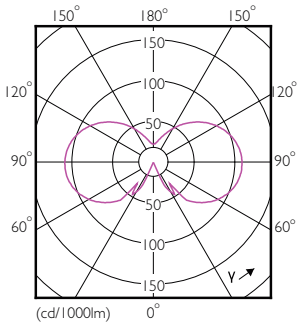

CorePro GLASS LED Kerzen- und Tropfenformlampen

Photometrische Daten

LEDbulb 25W E14 827 FR B35