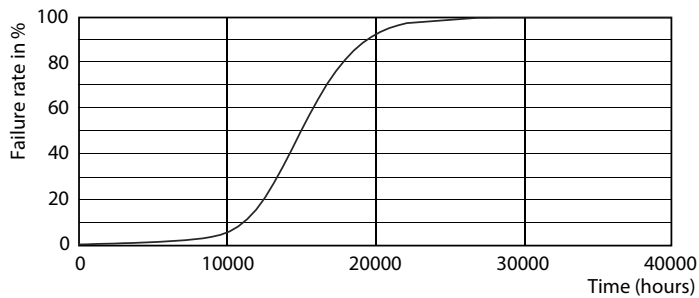

Lebensdauer

LEDbulb 25W E14 827 FR B35