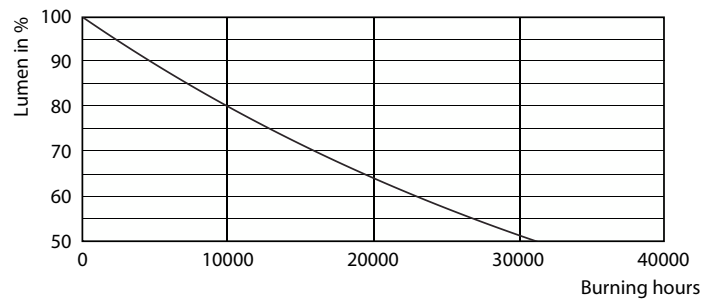

Produkt Daten

Allgemeine Eigenschaften		Restlichtstrom am Ende der Nennlebensdauer (Nom.)	
Sockel	E14 [E14]	70 %	
EU RoHS-konform	Ja	Elektrische Kenndaten	
Nennlebensdauer (Nom.)	15000 h	Eingangsfrequenz	50 bis 60 Hz
Schaltzyklus	20000	Power (Rated) (Nom.)	2,2 W
Referenz für Lichtstrommessung	Sphere	Lampenstrom (Nom.)	21 mA
Lichttechnische Daten		Äquivalente Leistung	25 W
Farbcode	827 [CCT von 2700 K]	Startzeit (Nom.)	0,5 s
Lichtstrom (Nom.)	250 lm	Aufwärmzeit bis 60 % Licht (Nom.)	0,5 s
Lichtfarbe	Warmweiß (WW)	Leistungsfaktor (Nom.)	0,4
Ähnlichste Farbtemperatur (Nom.)	2700 K	Spannung (Nom.)	220-240 V
Nennlichtausbeute (nom.)	113,00 lm/W		
Farbkonsistenz	<6		
Farbwiedergabeindex (Nom.)	80		

LEDbulb 25W E14 827 FR B35

CorePro GLASS LED Kerzen- und Tropfenformlampen

Photometrische Daten

LEDbulb 25W E14 827 FR B35

Lebensdauer

LEDbulb 25W E14 827 FR B35

Lumen Maintenance Diagram