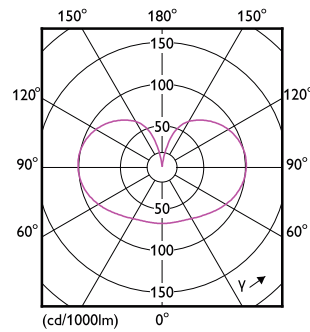

Produkt Daten

Allgemeine Eigenschaften	
Sockel	E27 [E27]
EU RoHS-konform	Ja
Nennlebensdauer (Nom)	15000 h
Schaltzyklus	20000

Lichttechnische Daten	
Farbcode	840 [CCT von 4000 K]
Lichtstrom (Nom)	2000 lm
Lichtfarbe	Neutralweiß (CW)
Ähnlichste Farbtemperatur (Nom)	4000 K
Nennlichtausbeute (nom.)	153,00 lm/W
Farbkonsistenz	<6
Farbwiedergabeindex (Nom.)	80
Restlichtstrom am Ende der Nennlebensdauer (Nom.)	70 %

Abmessungsskizzen

CorePro LEDBulbND 120W E27 A67 840 FR G

Product	D	C
CorePro LEDBulbND 120W E27 A67 840 FR G	70 mm	121 mm

Photometrische Daten

LEDbulb 13W A67 E27 840 FR

LEDbulb A67 E27 2000lm CL

CorePro Glass Lampen mit hoher Lichtstärke

Photometrische Daten

LEDbulb 13W A67 E27 840 CL

Lebensdauer

Life Expectancy Diagram

Lumen Maintenance Diagram