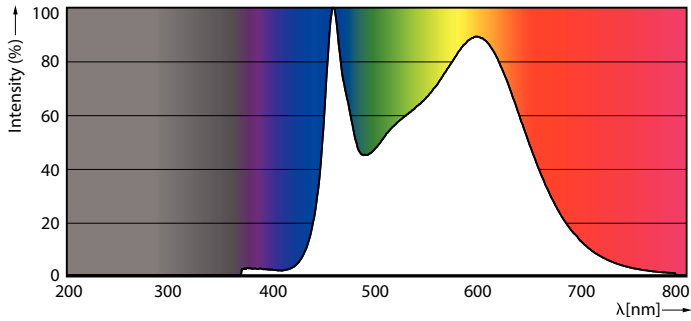

CorePro Glass Lampen mit hoher Lichtstärke

Photometrische Daten

LEDbulb 13W A67 E27 840 CL