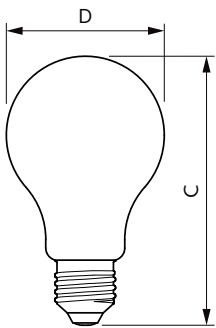

Temperaturkenndaten	
Gehäusetemperatur (max)	60 °C

Dimmen	
Dimmbar	Nein

CorePro Glass Lampen mit hoher Lichtstärke

Mechanische Kenndaten

Kolbenausführung	Satiniert
Kolbenform	A67 [A 67mm]

Zulassungen und Anwendungseigenschaften

Abmessungsskizzen

CorePro LEDBulbND 120W E27 A67 840 FR G

Product	D	C
CorePro LEDBulbND 120W E27 A67 840 FR G	70 mm	121 mm

Photometrische Daten

LEDbulb 13W A67 E27 840 FR

LEDbulb A67 E27 2000lm CL

CorePro Glass Lampen mit hoher Lichtstärke