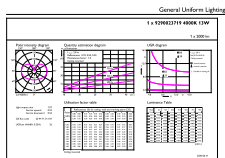

Abmessungsskizzen

CorePro LEDBulbND 120W E27 A67 840 FR G

Product	D	C
CorePro LEDBulbND 120W E27 A67 840 FR G	70 mm	121 mm

Photometrische Daten

LEDbulb 13W A67 E27 840 FR

LEDbulb A67 E27 2000lm CL

CorePro Glass Lampen mit hoher Lichtstärke