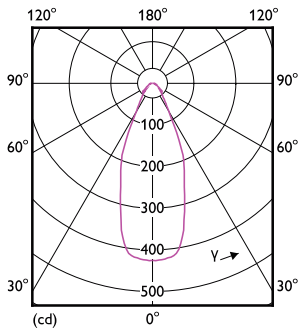

Photometrische Daten

LEDspots MAS SLR 14,8W AR111 G53 940 45D-LDD LDD

LEDspots MAS SLR 14,8W AR111 G53 940 45D-ADL ADL