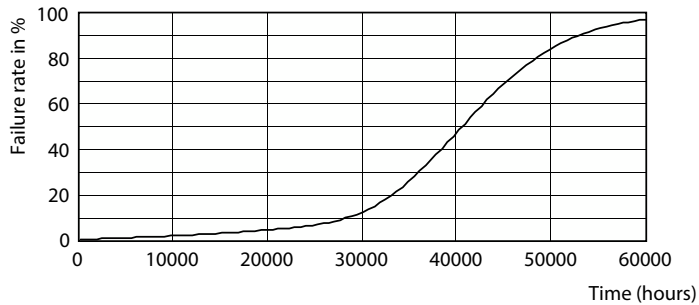

Lebensdauer

Life Expectancy Diagram