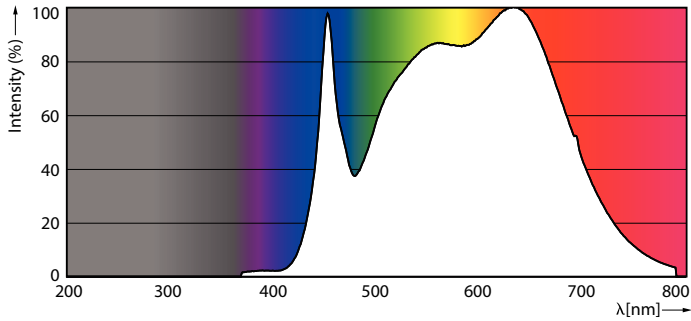

MASTER LEDspot ExpertColor AR111

Photometrische Daten

LEDspots MAS SLR 14,8W AR111 G53 940 24D-POC POC