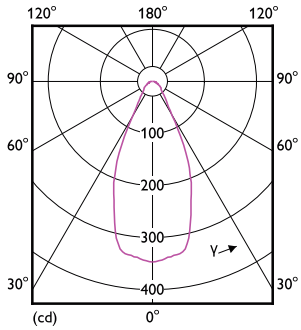

Abmessungsskizzen

MAS ExpertColor 14.8-75W 930 AR111 45D

Product	D	C
MAS ExpertColor 14.8-75W 930 AR111 45D	111 mm	61 mm

Photometrische Daten

LEDspots MAS SLR 14,8W AR111 G53 930 24D-POC POC

LEDspots MAS SLR 14,8W AR111 G53 930 45D-ADL ADL

MASTER LEDspot ExpertColor AR111

Photometrische Daten

LEDspots MAS SLR 14,8W AR111 G53 930 45D-LDD LDD

Lebensdauer

Life Expectancy Diagram

Lumen Maintenance Diagram