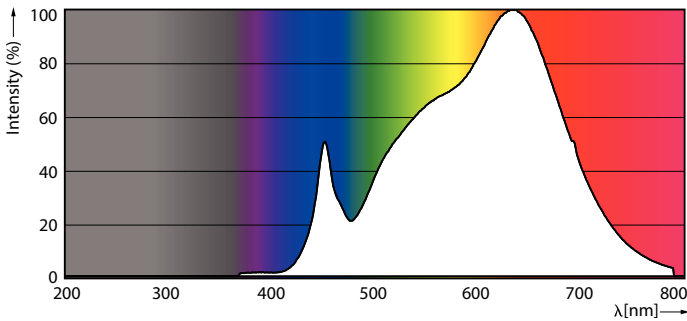

Abmessungsskizzen

MAS ExpertColor 14.8-75W 930 AR111 45D

Product	D	C
MAS ExpertColor 14.8-75W 930 AR111 45D	111 mm	61 mm

Photometrische Daten

LEDspots MAS SLR 14,8W AR111 G53 930 24D-POC POC

LEDspots MAS SLR 14,8W AR111 G53 930 45D-ADL ADL