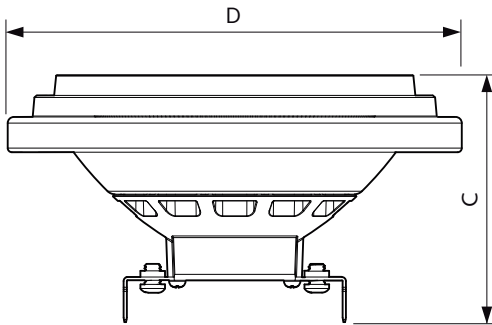

MASTER LEDspot ExpertColor AR111

Dimmen

Dimmbar	Nur mit Spezial-Dimmern

Mechanische Kenndaten

Kolbenausführung	Klar
Kolbenform	AR111

Zulassungen und Anwendungseigenschaften

Energieeffizienzklasse	G
Geeignet für Akzentbeleuchtung	ja
Energieverbrauch kWh/1.000 Std.	15 kWh
EPREL-Registrierungsnummer	648246

Produktdaten

Gesamt-Produktcode	871951433385700
Bestell-Produktname	MAS ExpertColor 14.8-75W 930 AR111 45D
EAN/UPC - Produkt	8719514333857
Bestellcode	33385700
Anzahl pro Verpackung	1
SAP-Zähler - Pakete pro Außenkarton	6
SAP-Material	929003042902
Kopie Nettogewicht (Einzelteil)	0,160 kg

Abmessungsskizzen

MAS ExpertColor 14.8-75W 930 AR111 45D

Product	D	C
MAS ExpertColor 14.8-75W 930 AR111 45D	111 mm	61 mm