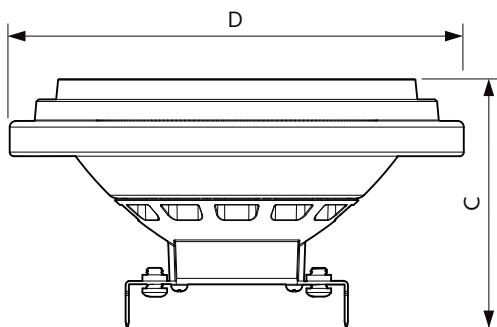

MASTER LEDspot ExpertColor AR111

Dimmen	
Dimmbar	Nur mit Spezial-Dimmern
Mechanische Kenndaten	
Kolbenausführung	Klar
Kolbenform	AR111
Zulassungen und Anwendungseigenschaften	
Energieeffizienzklasse	G
Geeignet für Akzentbeleuchtung	ja
Energieverbrauch kWh/1.000 Std.	15 kWh
EPREL-Registrierungsnummer	648259

Produktdaten	
Gesamt-Produktcode	871951433381900
Bestell-Produktname	MAS ExpertColor 14.8-75W 927 AR111 45D
EAN/UPC - Produkt	8719514333819
Bestellcode	33381900
Anzahl pro Verpackung	1
SAP-Zähler - Pakete pro Außenkarton	6
SAP-Material	929003042702
Kopie Nettogewicht (Einzelteil)	0,160 kg

Abmessungsskizzen

MAS ExpertColor 14.8-75W 927 AR111 45D

Product	D	C
MAS ExpertColor 14.8-75W 927 AR111 45D	111 mm	61 mm