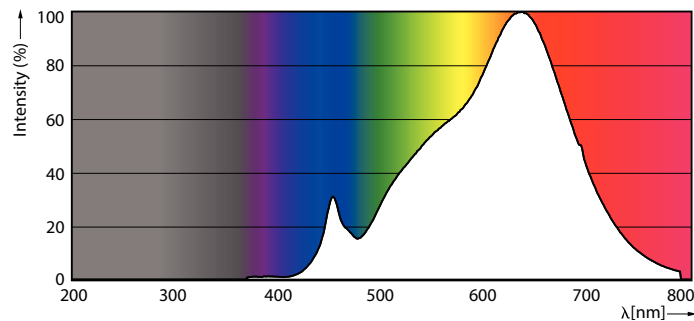

Photometrische Daten

LEDspots MAS SLR 14,8W AR111 G53 927 24D-POC POC