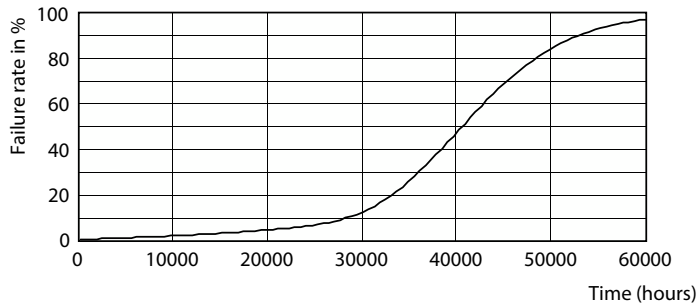

Lebensdauer

Life Expectancy Diagram