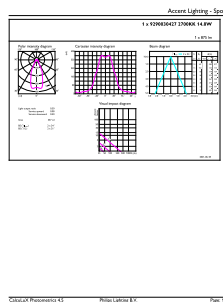

## Abmessungsskizzen

MAS ExpertColor 14.8-75W 927 AR111 45D

Product	D	C
MAS ExpertColor 14.8-75W 927 AR111 45D	111 mm	61 mm

## Photometrische Daten

LEDspots MAS SLR 14,8W AR111 G53 927 24D-POC POC

LEDspots MAS SLR 14,8W AR111 G53 927 45D-ADL ADL