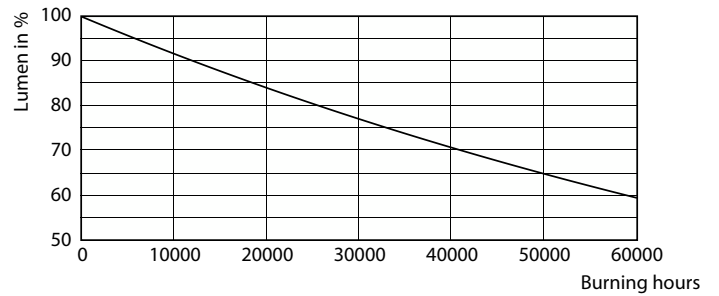

MASTER LEDspot ExpertColor AR111

Photometrische Daten

LEDspots MAS SLR 14,8W AR111 G53 927 24D-ADL ADL

Lebensdauer

Life Expectancy Diagram

Lumen Maintenance Diagram