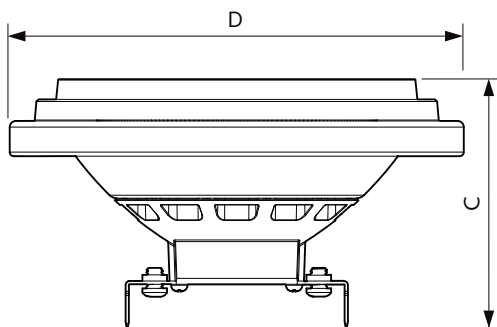

MASTER LEDspot ExpertColor AR111

Dimmen	
Dimmbar	Nur mit Spezial-Dimmern
Mechanische Kenndaten	
Kolbenausführung	Klar
Kolbenform	AR111
Zulassungen und Anwendungseigenschaften	
Energieeffizienzklasse	G
Geeignet für Akzentbeleuchtung	ja
Energieverbrauch kWh/1.000 Std.	15 kWh
EPREL-Registrierungsnummer	648255

Produktdaten	
Gesamt-Produktcode	871951433379600
Bestell-Produktname	MAS ExpertColor 14.8-75W 927 AR111 24D
EAN/UPC - Produkt	8719514333796
Bestellcode	33379600
Anzahl pro Verpackung	1
SAP-Zähler - Pakete pro Außenkarton	6
SAP-Material	929003042602
Kopie Nettogewicht (Einzelteil)	0,160 kg

Abmessungsskizzen

MAS ExpertColor 14.8-75W 927 AR111 24D

Product	D	C
MAS ExpertColor 14.8-75W 927 AR111 24D	111 mm	61 mm