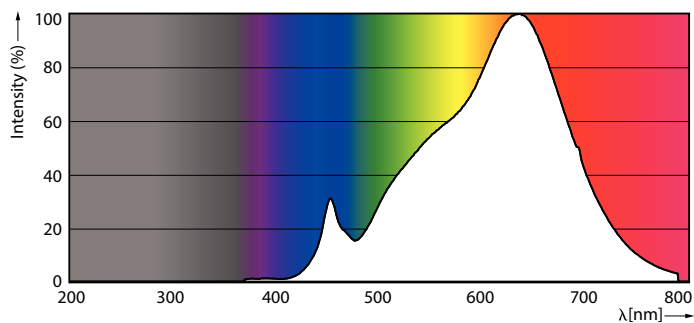

LEDspots MAS SLR 14,8W AR111 G53 927 24D-POC POC