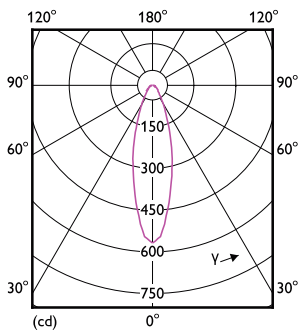

Photometrische Daten

LEDspots MAS SLR 14,8W AR111 G53 927 24D-LDD LDD