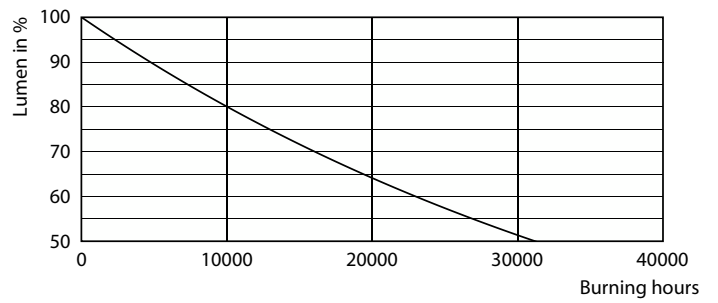

CorePro LED Kerzen-und Tropfenlampenform

Photometrische Daten

LEDlustre CorePro 2,8W P45 E14 827-GUL

Lebensdauer

Lumen Maintenance Diagram