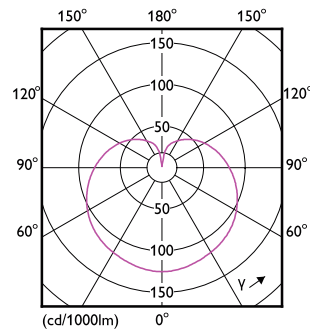

Produkt Daten

Allgemeine Eigenschaften	
Sockel	E27 [E27]
EU RoHS-konform	Ja
Nennlebensdauer (Nom)	15000 h
Schaltzyklus	50000
Referenz für Lichtstrommessung	Sphere

Lichttechnische Daten	
Farbcode	827 [CCT von 2700 K]
Lichtstrom (Nom)	250 lm
Lichtfarbe	Warmweiß (WW)
Ähnlichste Farbtemperatur (Nom)	2700 K
Nennlichtausbeute (nom.)	89,00 lm/W
Farbkonsistenz	<6
Farbwiedergabeindex (Nom.)	80

Abmessungsskizzen

CorePro lustre ND 2.8-25W E27 827 P45 FR

Product	D	C
CorePro lustre ND 2.8-25W E27 827 P45 FR	45 mm	88 mm

Photometrische Daten

LEDlustre CorePro 2,8W P45 E27 827 FR-POC

LEDLustre Corepro P45 5W E27 827 FR-LDD