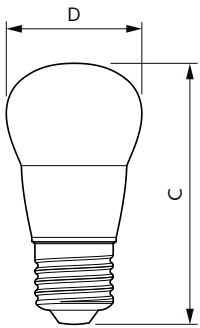

Temperaturkenndaten	
Gehäusetemperatur (max)	61 °C

CorePro LED Kerzen- und Tropfenlampenform

Dimmen

Dimmbar	Nein
---------	------

Mechanische Kenndaten

Kolbenausführung	Satiniert
Kolbenform	P45 [P 45mm]

Zulassungen und Anwendungseigenschaften

Abmessungsskizzen

CorePro lustre ND 2.8-25W E27 827 P45 FR

Product	D	C
CorePro lustre ND 2.8-25W E27 827 P45 FR	45 mm	88 mm

Photometrische Daten

LEDlustre CorePro 2,8W P45 E27 827 FR-POC

LEDLustre Corepro P45 5W E27 827 FR-LDD