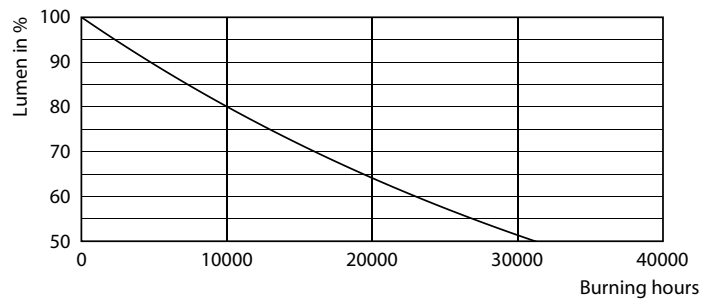

Lumen Maintenance Diagram