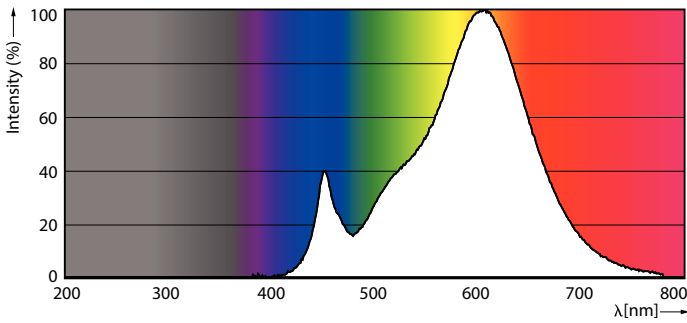

Photometrische Daten

LEDlustre CorePro 2,8W P45 E27 827 FR-POC