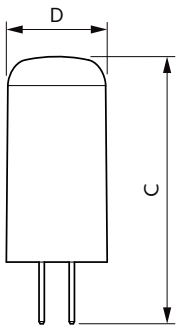

CorePro LEDcapsule G4/GY6,35 Stiftsockellampen

Elektrische Kenndaten

Eingangsfrequenz	- Hz
Power (Rated) (Nom)	1,8 W
Lampenstrom (Nom)	260 mA
Äquivalente Leistung	20 W
Startzeit (Nom)	0,5 s
Aufwärmzeit bis 60 % Licht (Nom.)	0,5 s
Leistungsfaktor (Nom)	0,6
Spannung (Nom)	ac electronic 12 V

Temperaturkenndaten

Gehäusetemperatur (max)	80 °C

Dimmen

Dimmbar	Nein

Mechanische Kenndaten

Kolbenform	Kapsel

Zulassungen und Anwendungseigenschaften

Energy Efficiency Class	F
Geeignet für Akzentbeleuchtung	nein
Energieverbrauch kWh/1.000 Std.	2 kWh
	374877

Produktdaten

Gesamt-Produktcode	871869976779200
Bestell-Produktname	CorePro LEDcapsuleLV 1.8-20W GY6.35 827
EAN/UPC - Produkt	8718699767792
Bestellcode	76779200
Anzahl pro Verpackung	1
SAP-Zähler - Pakete pro Außenkarton	12
SAP-Material	929002389702
Nettogewicht (Einzelteil)	0,010 kg

Abmessungsskizzen

GY6,35 1.9W-20W 200lm 2700K Non-Dim

Product	D	C
CorePro LEDcapsuleLV 1.8-20W GY6.35 827	13 mm	35 mm