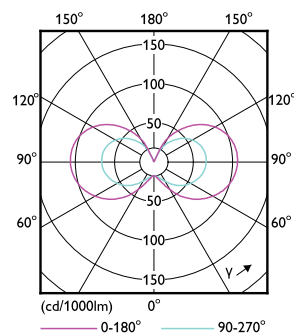

Hinweise

- Nicht für Gleichspannung geeignet
- Max. 80% Luftfeuchtigkeit
- Min. 10 mm Luftraum beim Deckeneinbau zur Gewährleistung der konstanten Wärmeableitung

Produkt Daten

Allgemeine Eigenschaften		Ausstrahlungswinkel (Nom)	
Sockel	GY6.35 [GY6.35]		300 °
EU RoHS-konform	Ja	Lichtstrom (Nom)	205 lm
Nennlebensdauer (Nom)	15000 h	Lichtfarbe	Warmweiß (WW)
Schaltzyklus	50000X	Ähnlichste Farbtemperatur (Nom)	2700 K
Technische Type	1.8-20W	Nennlichtausbeute (nom.)	113,00 lm/W
	Sphere	Farbkonsistenz	<6
		Farbwiedergabeindex (Nom.)	80
		Restlichtstrom am Ende der Nennlebensdauer (Nom.)	70 %
Lichttechnische Daten			
Farbcode	827 [CCT von 2700 K]		

Abmessungsskizzen

GY6,35 1.9W-20W 200lm 2700K Non-Dim

Product	D	C
CorePro LEDcapsuleLV 1.8-20W GY6.35 827	13 mm	35 mm

Photometrische Daten

LEDcapsule LV 1,8W GY6,35 827

LEDcapsule LV 1W G4

CorePro LEDcapsule G4/GY6,35 Stiftsockellampen