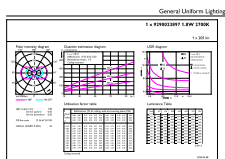

Abmessungsskizzen

GY6,35 1.9W-20W 200lm 2700K Non-Dim

Product	D	C
CorePro LEDcapsuleLV 1.8-20W GY6.35 827	13 mm	35 mm

Photometrische Daten

LEDcapsule LV 1,8W GY6,35 827

LEDcapsule LV 1W G4

CorePro LEDcapsule G4/GY6,35 Stiftsockellampen