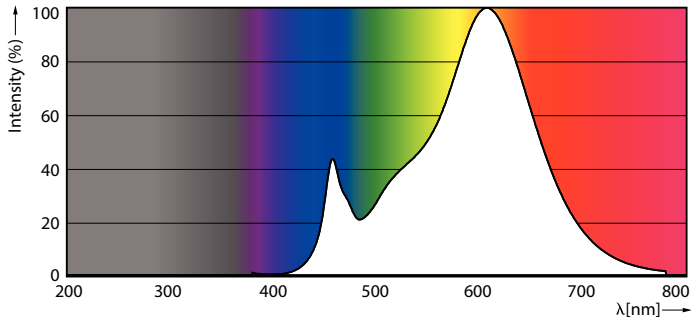

CorePro LEDcapsule G4/GY6,35 Stiftsockellampen

Photometrische Daten

LEDcapsule LV 1,8W GY6,35 827