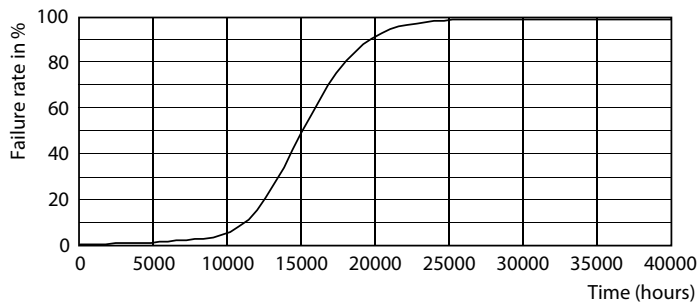

Lebensdauer

15K LED