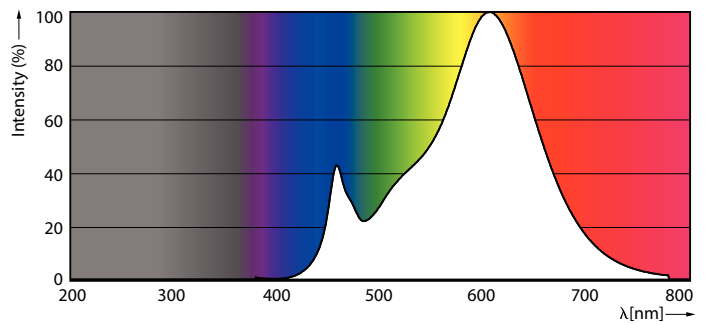

Hinweise

- Nicht für Gleichspannung geeignet
- Max. 80% Luftfeuchtigkeit
- Min. 10 mm Luftraum beim Deckeneinbau zur Gewährleistung der konstanten Wärmeableitung

Produkt Daten

Allgemeine Eigenschaften		Ausstrahlungswinkel (Nom)	
Sockel	G4 [G4]		300 °
EU RoHS-konform	Ja	Lichtstrom (Nom)	315 lm
Nennlebensdauer (Nom)	15000 h	Lichtfarbe	Warmweiß (WW)
Schaltzyklus	50000	Ähnlichste Farbtemperatur (Nom)	2700 K
Technische Type	2.7-28W	Nennlichtausbeute (nom.)	116,00 lm/W
Referenz für Lichtstrommessung	Sphere	Farbkonsistenz	<6
		Farbwiedergabeindex (Nom.)	80
		Restlichtstrom am Ende der Nennlebensdauer (Nom.)	70 %
Lichttechnische Daten			
Farbcode	827 [CCT von 2700 K]		

Abmessungsskizzen

CorePro LEDcapsuleLV 2.7-28W G4 827

Product	D	C
CorePro LEDcapsuleLV 2.7-28W G4 827	15 mm	40 mm

Photometrische Daten

LEDcapsule LV 2,7W G4 827

LEDcapsule LV 2,7W G4 827

CorePro LEDcapsule G4/GY6,35 Stiftsockellampen