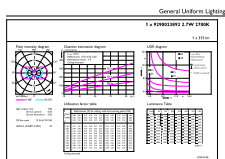

Hinweise

- Nicht für Gleichspannung geeignet
- Max. 80% Luftfeuchtigkeit
- Min. 10 mm Luftraum beim Deckeneinbau zur Gewährleistung der konstanten Wärmeableitung

Produkt Daten

Allgemeine Eigenschaften		Ausstrahlungswinkel (Nom)	
Sockel	G4 [G4]		300 °
EU RoHS-konform	Ja	Lichtstrom (Nom)	315 lm
Nennlebensdauer (Nom)	15000 h	Lichtfarbe	Warmweiß (WW)
Schaltzyklus	50000	Ähnlichste Farbtemperatur (Nom)	2700 K
Technische Type	2.7-28W	Nennlichtausbeute (nom.)	116,00 lm/W
Referenz für Lichtstrommessung	Sphere	Farbkonsistenz	<6
		Farbwiedergabeindex (Nom.)	80
		Restlichtstrom am Ende der Nennlebensdauer (Nom.)	70 %
Lichttechnische Daten			
Farbcode	827 [CCT von 2700 K]		

Abmessungsskizzen

CorePro LEDcapsuleLV 2.7-28W G4 827

Product	D	C
CorePro LEDcapsuleLV 2.7-28W G4 827	15 mm	40 mm

Photometrische Daten

LEDcapsule LV 2,7W G4 827

LEDcapsule LV 2,7W G4 827

CorePro LEDcapsule G4/GY6,35 Stiftsockellampen