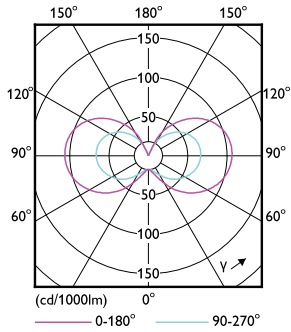

Hinweise

- Nicht für Gleichspannung geeignet
- Max. 80% Luftfeuchtigkeit
- Min. 10 mm Luftraum beim Deckeneinbau zur Gewährleistung der konstanten Wärmeableitung

Produkt Daten

Allgemeine Eigenschaften		Ausstrahlungswinkel (Nom)	
Sockel	G4 [G4]		300 °
EU RoHS-konform	Ja	Lichtstrom (Nom)	315 lm
Nennlebensdauer (Nom)	15000 h	Lichtfarbe	Warmweiß (WW)
Schaltzyklus	50000	Ähnlichste Farbtemperatur (Nom)	2700 K
Technische Type	2.7-28W	Nennlichtausbeute (nom.)	116,00 lm/W
Referenz für Lichtstrommessung	Sphere	Farbkonsistenz	<6
		Farbwiedergabeindex (Nom.)	80
		Restlichtstrom am Ende der Nennlebensdauer (Nom.)	70 %
Lichttechnische Daten			
Farbcode	827 [CCT von 2700 K]		

Abmessungsskizzen

CorePro LEDcapsuleLV 2.7-28W G4 827

Product	D	C
CorePro LEDcapsuleLV 2.7-28W G4 827	15 mm	40 mm

Photometrische Daten

LEDcapsule LV 2,7W G4 827

LEDcapsule LV 2,7W G4 827

CorePro LEDcapsule G4/GY6,35 Stiftsockellampen

Photometrische Daten

LEDcapsule LV 1W G4

Lebensdauer

Life Expectancy Diagram

Lumen Maintenance Diagram