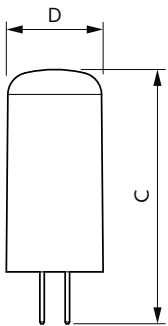

Hinweise

- Nicht für Gleichspannung geeignet
- Max. 80% Luftfeuchtigkeit
- Min. 10 mm Luftraum beim Deckeneinbau zur Gewährleistung der konstanten Wärmeableitung

Produkt Daten

Allgemeine Eigenschaften		Ausstrahlungswinkel (Nom)	
Sockel	G4 [G4]		300 °
EU RoHS-konform	Ja	Lichtstrom (Nom)	315 lm
Nennlebensdauer (Nom)	15000 h	Lichtfarbe	Warmweiß (WW)
Schaltzyklus	50000	Ähnlichste Farbtemperatur (Nom)	2700 K
Technische Type	2.7-28W	Nennlichtausbeute (nom.)	116,00 lm/W
Referenz für Lichtstrommessung	Sphere	Farbkonsistenz	<6
		Farbwiedergabeindex (Nom.)	80
		Restlichtstrom am Ende der Nennlebensdauer (Nom.)	70 %
Lichttechnische Daten			
Farbcode	827 [CCT von 2700 K]		

Abmessungsskizzen

CorePro LEDcapsuleLV 2.7-28W G4 827

Product	D	C
CorePro LEDcapsuleLV 2.7-28W G4 827	15 mm	40 mm

Photometrische Daten

LEDcapsule LV 2,7W G4 827

LEDcapsule LV 2,7W G4 827

CorePro LEDcapsule G4/GY6,35 Stiftsockellampen