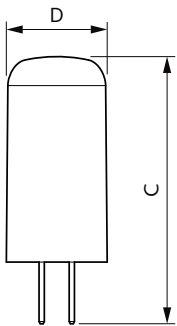

Hinweise

- Nicht für Gleichspannung geeignet
- Max. 80% Luftfeuchtigkeit
- Min. 10 mm Luftraum beim Deckeneinbau zur Gewährleistung der konstanten Wärmeableitung

Produkt Daten

Allgemeine Eigenschaften		Ausstrahlungswinkel (Nom)	
Sockel	G4 [G4]		300 °
EU RoHS-konform	Ja	Lichtstrom (Nom)	205 lm
Nennlebensdauer (Nom)	15000 h	Lichtfarbe	Warmweiß (WW)
Schaltzyklus	50000	Ähnlichste Farbtemperatur (Nom)	2700 K
Technische Type	1.8-20W	Nennlichtausbeute (nom.)	113,00 lm/W
Referenz für Lichtstrommessung	Sphere	Farbkonsistenz	<6
		Farbwiedergabeindex (Nom.)	80
		Restlichtstrom am Ende der Nennlebensdauer (Nom.)	70 %
Lichttechnische Daten			
Farbcode	827 [CCT von 2700 K]		

Abmessungsskizzen

CorePro LEDcapsuleLV 1.8-20W G4 827

Product	D	C
CorePro LEDcapsuleLV 1.8-20W G4 827	13 mm	35 mm

Photometrische Daten

LEDcapsule LV 1,8W G4 827

LEDcapsule LV 1W G4

CorePro LEDcapsule G4/GY6,35 Stiftsockellampen