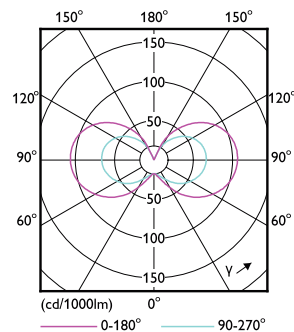

Hinweise

- Nicht für Gleichspannung geeignet
- Max. 80% Luftfeuchtigkeit
- Min. 10 mm Luftraum beim Deckeneinbau zur Gewährleistung der konstanten Wärmeableitung

Produkt Daten

Allgemeine Eigenschaften		Ausstrahlungswinkel (Nom)	
Sockel	G4 [G4]		300 °
EU RoHS-konform	Ja	Lichtstrom (Nom)	205 lm
Nennlebensdauer (Nom)	15000 h	Lichtfarbe	Warmweiß (WW)
Schaltzyklus	50000	Ähnlichste Farbtemperatur (Nom)	2700 K
Technische Type	1.8-20W	Nennlichtausbeute (nom.)	113,00 lm/W
Referenz für Lichtstrommessung	Sphere	Farbkonsistenz	<6
		Farbwiedergabeindex (Nom.)	80
		Restlichtstrom am Ende der Nennlebensdauer (Nom.)	70 %
Lichttechnische Daten			
Farbcode	827 [CCT von 2700 K]		

Abmessungsskizzen

CorePro LEDcapsuleLV 1.8-20W G4 827

Product	D	C
CorePro LEDcapsuleLV 1.8-20W G4 827	13 mm	35 mm

Photometrische Daten

LEDcapsule LV 1,8W G4 827

LEDcapsule LV 1W G4

CorePro LEDcapsule G4/GY6,35 Stiftsockellampen

Photometrische Daten

© Philips Lighting B.V. 2022. Philips Lighting B.V. Page 1/1

LEDcapsule LV 1,8W G4 827

Lebensdauer

Life Expectancy Diagram

Lumen Maintenance Diagram