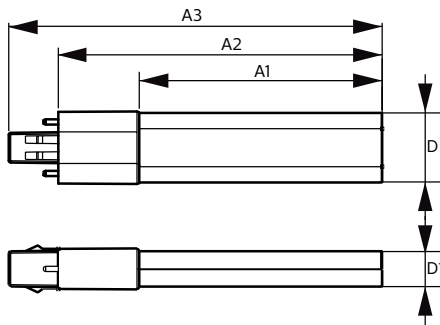

## Abmessungsskizzen

CorePro LED PLS 5W 840 2P G23

Product	D	D1	A1	A2	A3
CorePro LED PLS 5W 840 2P G23	31,1 mm	15,8 mm	108 mm	144 mm	166 mm