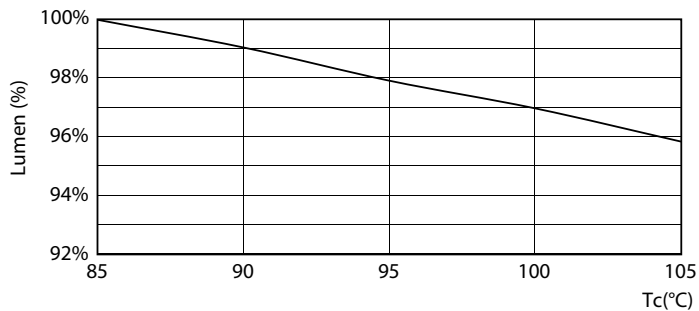

LEDtube CorePro PLS EM 5W G23 830 12D ND