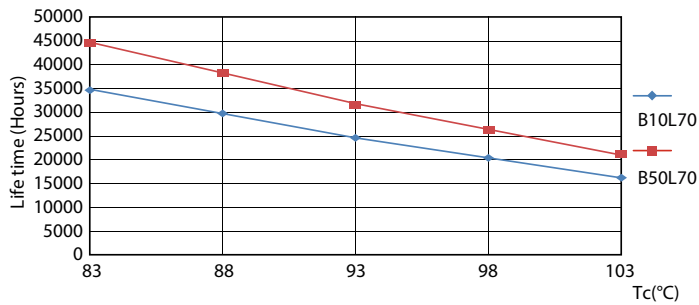

Lebensdauer

LEDtube CorePro PLS EM 5W G23 830 12D ND