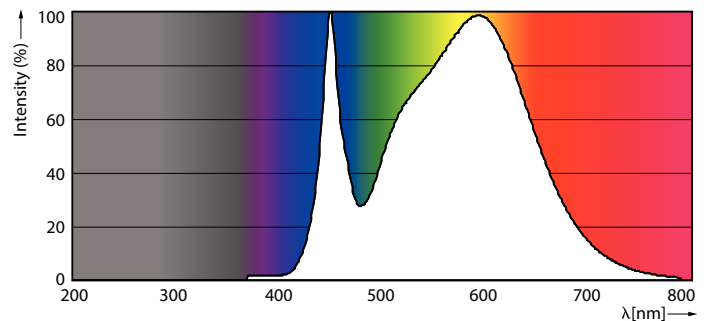

LEDtube CorePro PLS EM 5W G23 840 12D ND