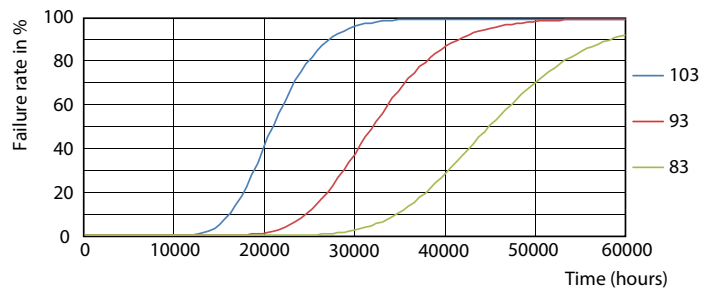

## Lebensdauer

LEDtube CorePro PLS EM 5W G23 830 12D ND

LEDtube CorePro PLS EM 5W G23 830 12D ND

LEDtube CorePro PLS EM 5W G23 830 12D ND

LEDtube CorePro PLS EM 5W G23 830 12D ND