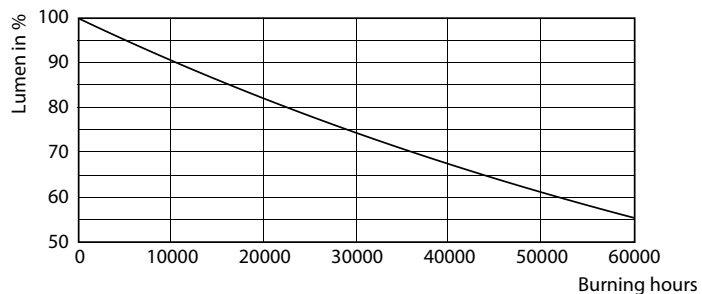

CorePro LED PLS

Lebensdauer

LEDtube CorePro PLS EM 5W G23 830 12D ND