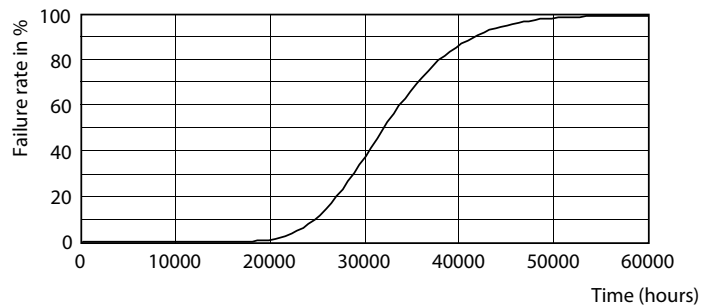

LEDtube CorePro PLS EM 5W G23 830 12D ND