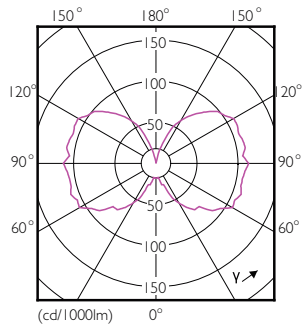

LED-Lampen mit klassischem Glühfaden

Photometrische Daten

LEDClassic 40W E27 Other Clear 827 DIM