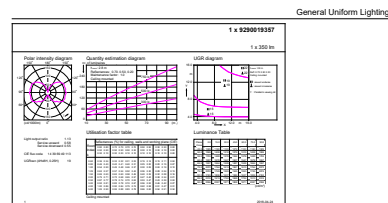

Abmessungsskizzen

LEDClassic 40W Diamond E27 2700K CL D

Product	D	C
LEDClassic 40W Diamond E27 2700K CL D	112 mm	142 mm

Photometrische Daten

LEDClassic 40W E27 Other Clear 827 DIM

LEDClassic 40W E27 Other Clear 827 DIM