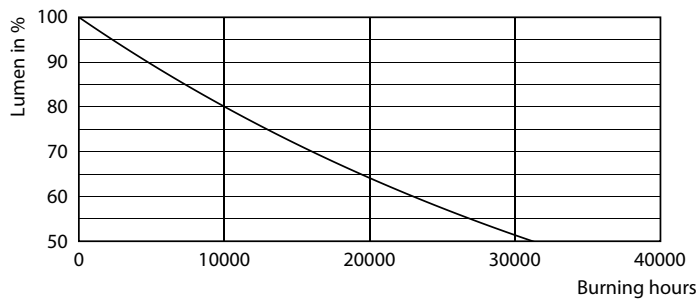

Lebensdauer

LEDBulb CLA 40W E14 B35 827-822 ND