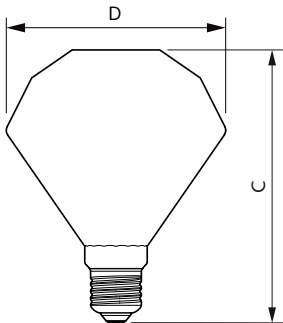

Abmessungsskizzen

LEDClassic 40W Diamond E27 2700K CL D

Product	D	C
LEDClassic 40W Diamond E27 2700K CL D	112 mm	142 mm

Photometrische Daten

LEDClassic 40W E27 Other Clear 827 DIM

LEDClassic 40W E27 Other Clear 827 DIM