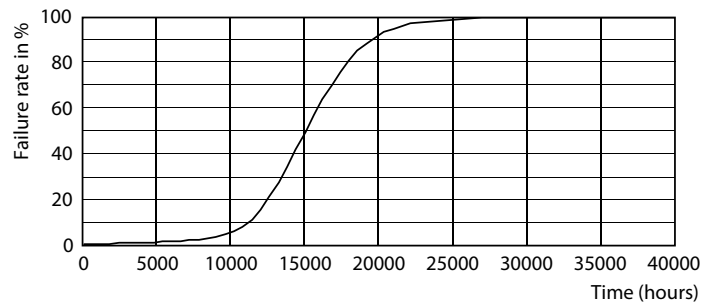

Produkt Daten

Allgemeine Eigenschaften		Lichtstrom (Nom)	
Sockel	E27 [E27]	Lichtfarbe	Warmweiß (WW)
EU RoHS-konform	Ja	Ähnlichste Farbtemperatur (Nom)	2700 K
Nennlebensdauer (Nom)	15000 h	Nennlichtausbeute (nom.)	100,00 lm/W
Schaltzyklus	20000X	Farbkonsistenz	<6
Technische Type	5-40W	Farbwiedergabeindex (Nom.)	80
Referenz für Lichtstrommessung	Sphere	Restlichtstrom am Ende der Nennlebensdauer (Nom.)	70 %
Lichttechnische Daten			
Farbcode	827 [CCT von 2700 K]		

LED-Lampen mit klassischem Glühfaden

Photometrische Daten

LEDClassic 40W E27 Other Clear 827 DIM

Lebensdauer

LEDBulb CLA 40W E14 B35 827-822 ND

LEDBulb CLA 40W E14 B35 827-822 ND