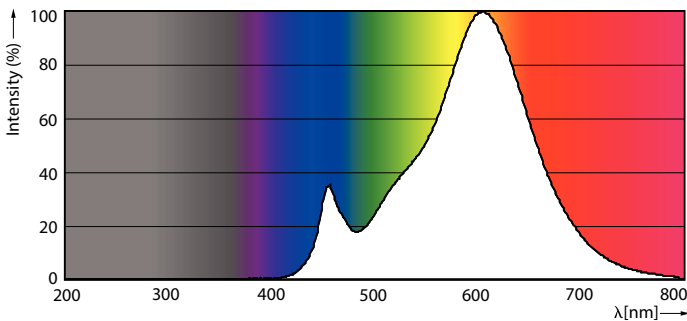

Photometrische Daten

LEDClassic 40W E27 Other Clear 827 DIM