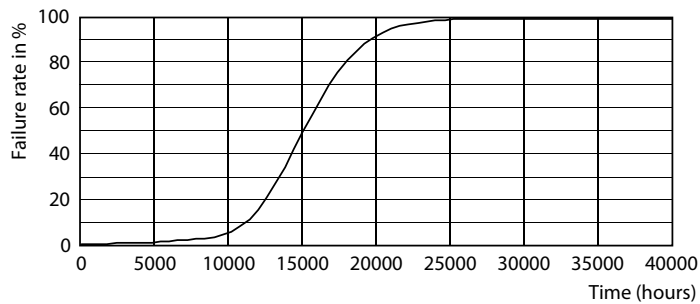

CorePro Kunststoff-LED-Speziallampen

Lebensdauer

68W E27 Stick FR