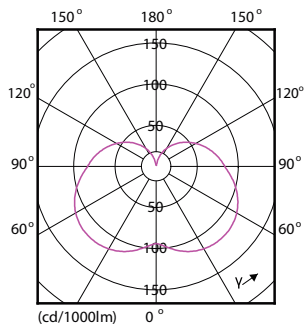

Product	D	C
CorePro LED Stick ND 9.5-68W T38 E27 830	37,2 mm	114,3 mm

Photometrische Daten

68W E27 Stick FR

68W E27 Stick FR 240D 830 3000K

68W E27 Stick FR 240D 830 3000K

CorePro Kunststoff-LED-Speziallampen