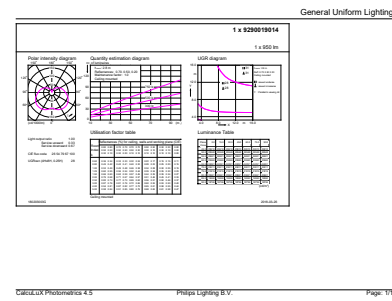

CorePro Kunststoff-LED-Speziallampen

CorePro LED Stick ND 9.5-68W T38 E27 830

Die LED-Speziallampen können für bestimmte Anwendungen einfach installiert werden.

Produkt Daten

Allgemeine Eigenschaften		Temperaturdaten	
Socket	E27 [E27]	Power (Rated) (Nom)	9,5 W
EU RoHS-konform	Ja	Lampenstrom (Nom)	84 mA
Nennlebensdauer (Nom)	15000 h	Äquivalente Leistung	68 W
Schaltzyklus	50000	Startzeit (Nom)	0,5 s
Technische Type	9.5-68W	Aufwärmzeit bis 60 % Licht (Nom.)	0,5 s
Referenz für Lichtstrommessung	Sphere	Leistungsfaktor (Nom)	0.51
Lichttechnische Daten		Spannung (Nom)	220-240 V
Farbcode	830 [CCT von 3000 K]	Temperaturdaten	
Ausstrahlungswinkel (Nom)	240 °	Gehäusetemperatur (max)	85 °C
Lichtstrom (Nom)	950 lm	Dimmen	
Lichtfarbe	Weiß (WH)	Dimmbar	Nein
Ähnlichste Farbtemperatur (Nom)	3000 K	Mechanische Kenndaten	
Nennlichtausbeute (nom.)	100,00 lm/W	Kolbenausführung	Satiniert
Farbkonsistenz	<6	Kolbenform	Stick
Farbwiedergabeindex (Nom.)	80	Zulassungen und Anwendungseigenschaften	
Restlichtstrom am Ende der Nennlebensdauer (Nom.)	70 %	Energieeffizienzklasse	F
Elektrische Kenndaten		Energieverbrauch kWh/1.000 Std.	10 kWh
Eingangsfrequenz	50 bis 60 Hz		

Bestellcode	81451200
Anzahl pro Verpackung	1
SAP-Zähler - Pakete pro Außenkarton	10
SAP-Material	929001901402
Kopie Nettogewicht (Einzelteil)	0,042 kg

Abmessungsskizzen

CorePro LED Stick ND 9.5-68W T38 E27 830

Product	D	C
CorePro LED Stick ND 9.5-68W T38 E27 830	37,2 mm	114,3 mm

Photometrische Daten

68W E27 Stick FR

68W E27 Stick FR 240D 830 3000K

68W E27 Stick FR 240D 830 3000K

CorePro Kunststoff-LED-Speziallampen