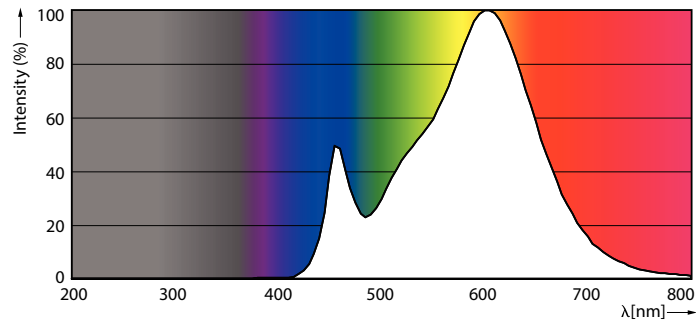

Photometrische Daten

68W E27 Stick FR