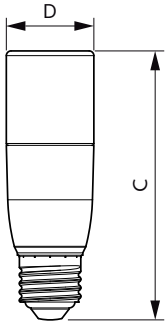

CorePro Kunststoff-LED-Speziallampen

CorePro LED Stick ND 9.5-68W T38 E27 830

Die LED-Speziallampen können für bestimmte Anwendungen einfach installiert werden.

Produkt Daten

Allgemeine Eigenschaften		Temperaturdaten	
Socket	E27 [E27]	Power (Rated) (Nom)	9,5 W
EU RoHS-konform	Ja	Lampenstrom (Nom)	84 mA
Nennlebensdauer (Nom)	15000 h	Äquivalente Leistung	68 W
Schaltzyklus	50000	Startzeit (Nom)	0,5 s
Technische Type	9.5-68W	Aufwärmzeit bis 60 % Licht (Nom.)	0,5 s
Referenz für Lichtstrommessung	Sphere	Leistungsfaktor (Nom)	0.51
Lichttechnische Daten		Spannung (Nom)	220-240 V
Farbcode	830 [CCT von 3000 K]	Temperaturdaten	
Ausstrahlungswinkel (Nom)	240 °	Gehäusetemperatur (max)	85 °C
Lichtstrom (Nom)	950 lm	Dimmen	
Lichtfarbe	Weiß (WH)	Dimmbar	Nein
Ähnlichste Farbtemperatur (Nom)	3000 K	Mechanische Kenndaten	
Nennlichtausbeute (nom.)	100,00 lm/W	Kolbenausführung	Satiniert
Farbkonsistenz	<6	Kolbenform	Stick
Farbwiedergabeindex (Nom.)	80	Zulassungen und Anwendungseigenschaften	
Restlichtstrom am Ende der Nennlebensdauer (Nom.)	70 %	Energieeffizienzklasse	F
Elektrische Kenndaten		Energieverbrauch kWh/1.000 Std.	10 kWh
Eingangsfrequenz	50 bis 60 Hz		

Bestellcode	81451200
Anzahl pro Verpackung	1
SAP-Zähler - Pakete pro Außenkarton	10
SAP-Material	929001901402
Kopie Nettogewicht (Einzelteil)	0,042 kg

Abmessungsskizzen

CorePro LED Stick ND 9.5-68W T38 E27 830

Product	D	C
CorePro LED Stick ND 9.5-68W T38 E27 830	37,2 mm	114,3 mm

Photometrische Daten

68W E27 Stick FR

68W E27 Stick FR 240D 830 3000K

68W E27 Stick FR 240D 830 3000K

CorePro Kunststoff-LED-Speziallampen