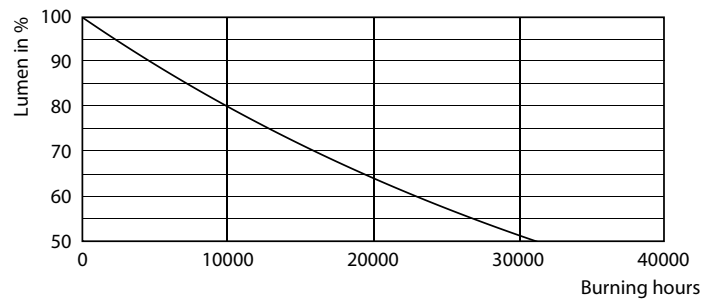

CorePro Kunststoff-LED-Speziallampen

Lebensdauer

68W E27 Stick FR