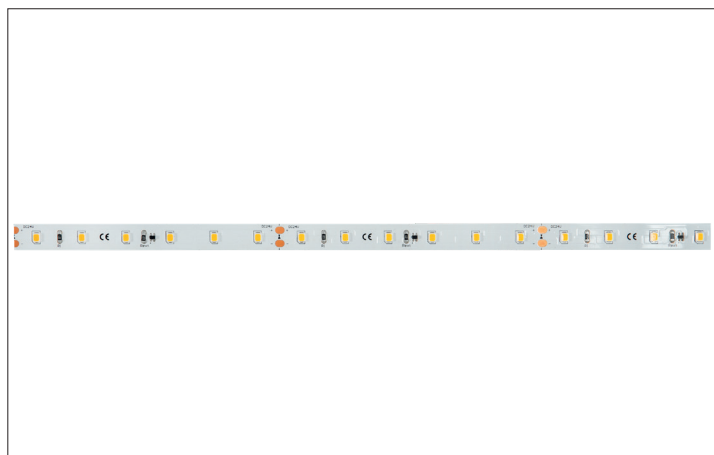

## QualityFlex Performance Flexplatine 30 m, CRI > 95, 1,5 W / m, IP00

QualityFlex Performance CRI > 95, 1,5 W/m, LED-Weißlicht, 6000K, CRI > 95 LED-Flexplatine Länge: 30000.0 mm Lampenleistung je Meter: 1.5 W/m, Schutzart: IP00, Schutzklasse: III, Spannung: 24V DC, Abstrahlwinkel: 120.0 °, 60 LEDs pro Meter, Chip-Abstand (Short Pitch) : 16,66mm. Zur Individuellen Anwendung kann die LED-Flexplatine alle 100 mm eingekürzt werden. Die Maximale Systemlänge von 30.000mm darf mit einer Einspeisung nicht überschritten werden. Diese Leuchte enthält eingebaute LED-Lampen. Die Lampen können in der Leuchte nicht ausgetauscht werden.

**Artikel-Nr.** 19300306  
**Stand:** 15.04.2021 17:16

Energieeffizienzklasse	A++
Lichtfarbe	6000 K
Farbe	weiß
Leistung	45 W
Lampenleistung je Meter	1,5 W/m
Abstrahlwinkel	120 °
Länge	30000 mm
Breite	10 mm
Höhe	1,4 mm
Länge der einzelnen Abschnitte	100 mm
Schutzart	IP00
Schutzklasse	III

Lichtfarbe	weiß
McAdam-Step	McAdam-Step 5
Short Pitch	16,7 mm
Anzahl der Leuchtmittel pro Meter	60 Stk
Spannung	24V
Spannungsart	DC
Umgebungstemperatur	-10 °C bis +40 °C
Schaltungsart	Parallelschaltung
Länge der Anschlussleitung	350 mm
Farbwiedergabe	CRI > 95
max. Modullänge	30.000 mm