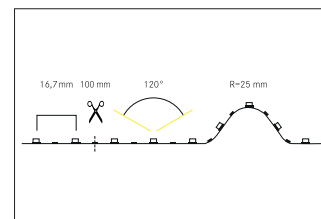

## QualityFlex Performance Flexplatine 30 m, CRI > 95, 1,5 W / m, IP00

QualityFlex Performance CRI > 95, 1,5 W/m, LED-Weißlicht, 6000K, CRI > 95 LED-Flexplatine Länge: 30000.0 mm Lampenleistung je Meter: 1.5 W/m, Schutzart: IP00, Schutzklasse: III, Spannung: 24V DC, Abstrahlwinkel: 120.0 °, 60 LEDs pro Meter, Chip-Abstand (Short Pitch) : 16,66mm. Zur Individuellen Anwendung kann die LED-Flexplatine alle 100 mm eingekürzt werden. Die Maximale Systemlänge von 30.000mm darf mit einer Einspeisung nicht überschritten werden. Diese Leuchte enthält eingebaute LED-Lampen. Die Lampen können in der Leuchte nicht ausgetauscht werden.

**Artikel-Nr.** 19300306  
**Stand:** 15.04.2021 17:16

Energieeffizienzklasse	A++
Lichtfarbe	6000 K
Farbe	weiß
Leistung	45 W
Lampenleistung je Meter	1,5 W/m
Abstrahlwinkel	120 °
Länge	30000 mm
Breite	10 mm
Höhe	1,4 mm
Länge der einzelnen Abschnitte	100 mm
Schutzart	IP00
Schutzklasse	III

Lichtfarbe	weiß
McAdam-Step	McAdam-Step 5
Short Pitch	16,7 mm
Anzahl der Leuchtmittel pro Meter	60 Stk
Spannung	24V
Spannungsart	DC
Umgebungstemperatur	-10 °C bis +40 °C
Schaltungsart	Parallelschaltung
Länge der Anschlussleitung	350 mm
Farbwiedergabe	CRI > 95
max. Modullänge	30.000 mm