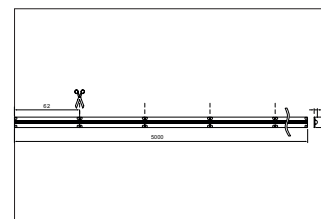

Qualityflex COB vision  
**Artikel-Nr. 15317027**

Qualityflex COB vision. . Fassung: ohne, Schutzart: nach DIN EN 60529: IP00, Schutzklasse: (EN 61140) III, Spannung: 24V, Leistung: 50W, Farbtemperatur: 2700K, Abstrahlwinkel: 180°, .

<b>Artikel-Nr.</b>	<b>15317027</b>
<b>Preis</b>	215,00 €
<b>Stand:</b>	31.03.2020 12:38

Energieeffizienzklasse	A+
Lichtfarbe	2700 K
Farbe	weiß
Leistung	50 W
Lampenleistung je Meter	10 W/m
Leistung fix	10 W
Abstrahlwinkel	180 °
Länge	5000 mm
Breite	8 mm
Höhe	2 mm
Länge der einzelnen Abschnit-	62 mm
te	