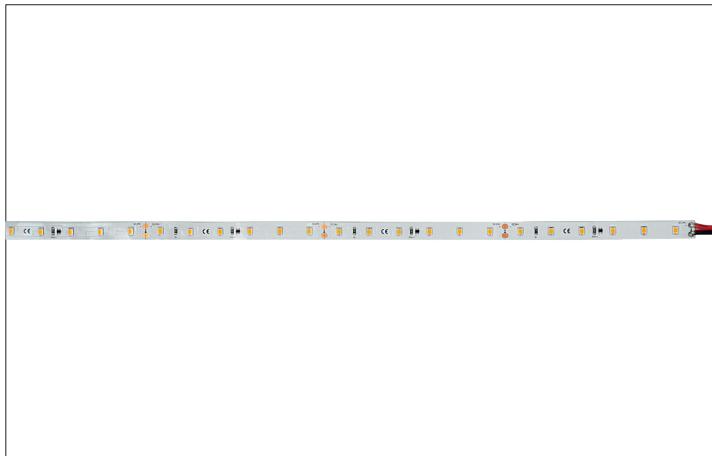

Qualityflex PEFORMANCE

Artikel-Nr. 19304127

Qualityflex PEFORMANCE, weiß. . Fassung: ohne, Schutzart: nach DIN EN 60529: IP00, Schutzklasse: (EN 61140) III, Spannung: 24V, Leistung: 150W, Farbtemperatur: 2700K, Abstrahlwinkel: 120°, .

Artikel-Nr.	19304127
Preis	399,00 €
Stand:	18.03.2020 09:35

Energieeffizienzklasse	A
Lichtfarbe	2700 K
Farbe	weiß
Lichtstrom je Meter	1.170 lm/m
Leistung	150 W
Lampenleistung je Meter	15 W/m
Abstrahlwinkel	120 °
Breite	10 mm
Höhe	1,4 mm
Länge der einzelnen Abschnitt-	100 mm