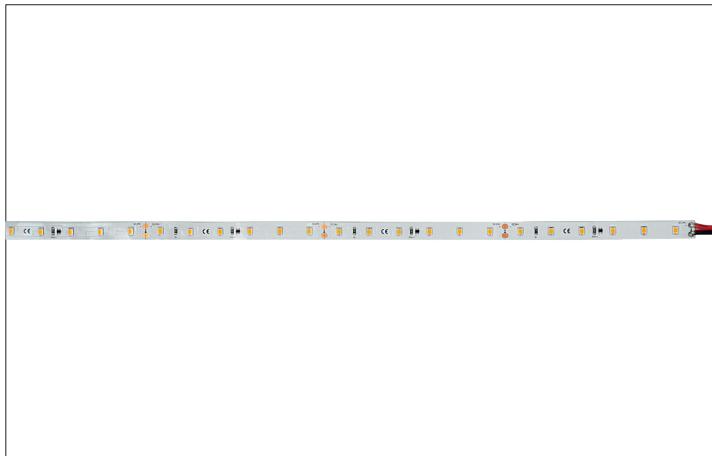

Qualityflex PEFORMANCE

Artikel-Nr. 19304103

Qualityflex PEFORMANCE, weiß. . Fassung: ohne, Schutzart: nach DIN EN 60529: IP00, Schutzklasse: (EN 61140) III, Spannung: 24V, Leistung: 150W, Farbtemperatur: 3000K, Abstrahlwinkel: 120°, .

Artikel-Nr.	19304103
Preis	399,00 €
Stand:	18.03.2020 09:27

Energieeffizienzklasse	A
Lichtfarbe	3000 K
Farbe	weiß
Lichtstrom je Meter	1.230 lm/m
Leistung	150 W
Lampenleistung je Meter	15 W/m
Abstrahlwinkel	120 °
Breite	10 mm
Höhe	1,4 mm
Länge der einzelnen Abschnitt-	100 mm