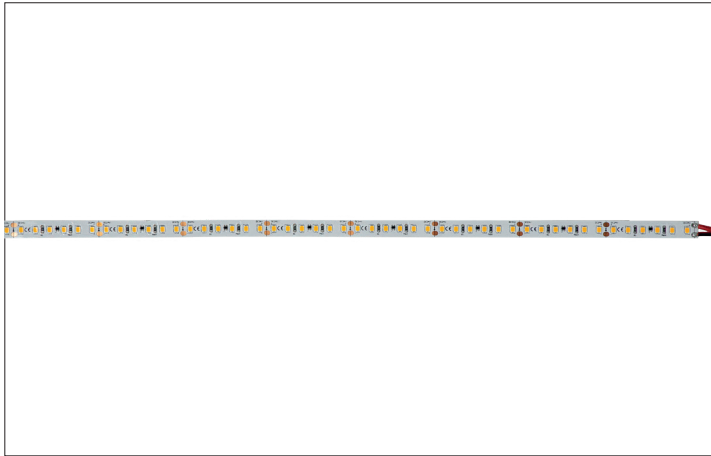

Qualityflex PEFORMANCE

Artikel-Nr. 19303127

Qualityflex PEFORMANCE, weiß. . Fassung: ohne, Schutzart: nach DIN EN 60529: IP00, Schutzklasse: (EN 61140) III, Spannung: 24V, Leistung: 100W, Farbtemperatur: 2700K, Abstrahlwinkel: 120°, .

Artikel-Nr.	19303127
Preis	549,00 €
Stand:	18.03.2020 09:24

Energieeffizienzklasse	A+
Lichtfarbe	2700 K
Farbe	weiß
Lichtstrom je Meter	780 lm/m
Leistung	100 W
Lampenleistung je Meter	10 W/m
Abstrahlwinkel	120 °
Breite	10 mm
Höhe	1,4 mm
Länge der einzelnen Abschnit-	50 mm

Schutzart	IP00
Schutzklasse	III
Farbwiedergabeindex CRI	90-100
McAdam-Step	McAdam-Step 3
Short Pitch	8,33 mm
Anzahl der Leuchtmittel pro	120 Stk
Spannung	24V
Spannungsart	DC
Umgebungstemperatur	-10 °C bis +40 °C
Gesamtlänge	10 m