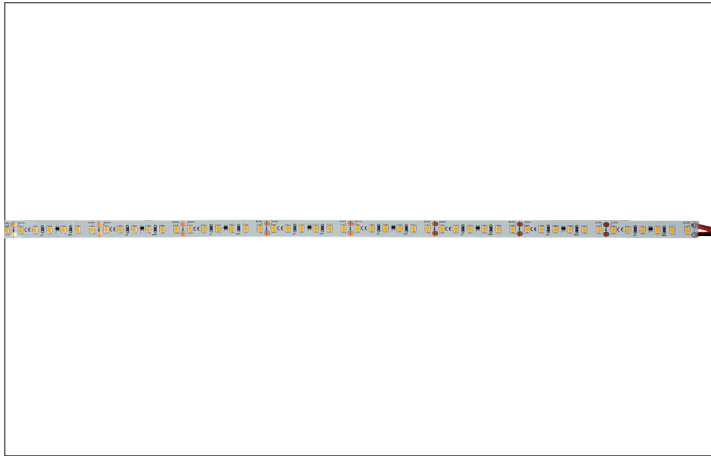

Qualityflex PEFORMANCE

**Artikel-Nr. 19303104**

Qualityflex PEFORMANCE, weiß. . Fassung: ohne, Schutzart: nach DIN EN 60529: IP00, Schutzklasse: (EN 61140) III, Spannung: 24V, Leistung: 100W, Farbtemperatur: 4000K, Abstrahlwinkel: 120°, .

<b>Artikel-Nr.</b>	<b>19303104</b>
<b>Preis</b>	549,00 €
<b>Stand:</b>	18.03.2020 08:35

Energieeffizienzklasse	A+
Lichtfarbe	4000 K
Farbe	weiß
Lichtstrom je Meter	850 lm/m
Leistung	100 W
Lampenleistung je Meter	10 W/m
Abstrahlwinkel	120 °
Breite	10 mm
Höhe	1,4 mm
Länge der einzelnen Abschnit-	50 mm

Schutzart	IP00
Schutzklasse	III
Farbwiedergabeindex CRI	90-100
McAdam-Step	McAdam-Step 3
Short Pitch	8,33 mm
Anzahl der Leuchtmittel pro	120 Stk
Spannung	24V
Spannungsart	DC
Umgebungstemperatur	-10 °C bis +40 °C
Gesamtlänge	10 m