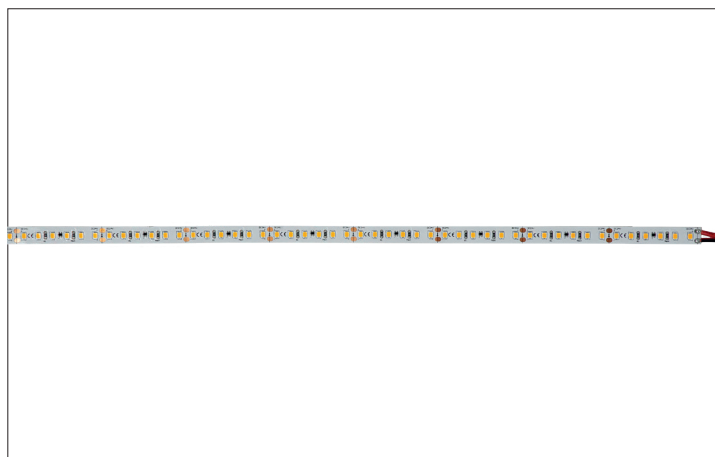

Qualityflex PEFORMANCE

Artikel-Nr. 19303027

Qualityflex PEFORMANCE, weiß. . Fassung: ohne, Schutzart: nach DIN EN 60529: IP00, Schutzklasse: (EN 61140) III, Spannung: 24V, Leistung: 50W, Farbtemperatur: 2700K, Abstrahlwinkel: 120°, .

Artikel-Nr.	19303027
Preis	308,00 €
Stand:	18.03.2020 10:19

Energieeffizienzklasse	A+
Lichtfarbe	2700 K
Farbe	weiß
Lichtstrom je Meter	780 lm/m
Leistung	50 W
Lampenleistung je Meter	10 W/m
Abstrahlwinkel	120 °
Breite	10 mm
Höhe	1,4 mm
Länge der einzelnen Abschnitt-	50 mm

Schutzart	IP00
Schutzklasse	III
Farbwiedergabeindex CRI	90-100
McAdam-Step	McAdam-Step 3
Short Pitch	8,33 mm
Anzahl der Leuchtmittel pro	120 Stk
Spannung	24V
Spannungsart	DC
Umgebungstemperatur	-10 °C bis +40 °C
Gesamtlänge	10 m