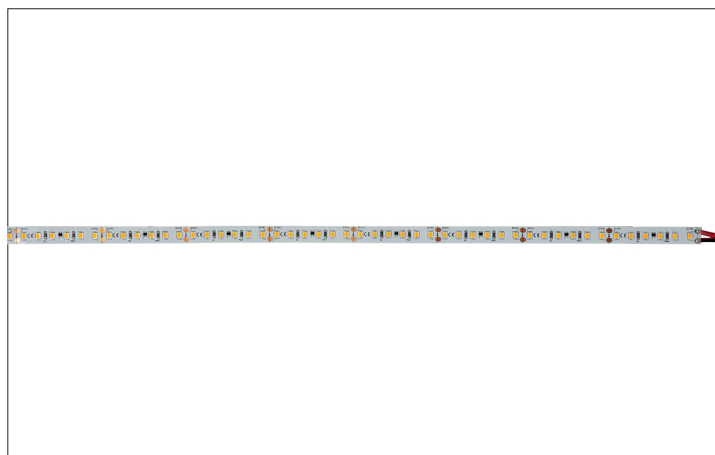

## Qualityflex PEFORMANCE

### Artikel-Nr. 19303003

Qualityflex PEFORMANCE, weiß. . Fassung: ohne, Schutzart: nach DIN EN 60529: IP00, Schutzklasse: (EN 61140) III, Spannung: 24V, Leistung: 50W, Farbtemperatur: 3000K, Abstrahlwinkel: 120°, .

<b>Artikel-Nr.</b>	<b>19303003</b>
<b>Preis</b>	308,00 €
<b>Stand:</b>	18.03.2020 09:11

Energieeffizienzklasse	A+
Lichtfarbe	3000 K
Farbe	weiß
Lichtstrom je Meter	820 lm/m
Leistung	50 W
Lampenleistung je Meter	10 W/m
Abstrahlwinkel	120 °
Breite	10 mm
Höhe	1,4 mm
Länge der einzelnen Abschnitt	50 mm