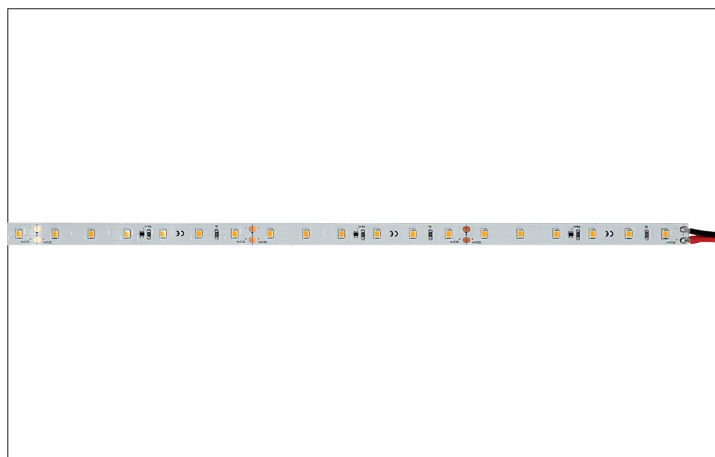

Qualityflex PEFORMANCE

Artikel-Nr. 19302227

Qualityflex PEFORMANCE, weiß. . Fassung: ohne, Schutzart: nach DIN EN 60529: IP00, Schutzklasse: (EN 61140) III, Spannung: 24V, Leistung: 100W, Farbtemperatur: 2700K, Abstrahlwinkel: 120°, .

Artikel-Nr.	19302227
Preis	699,00 €
Stand:	18.03.2020 10:45

Energieeffizienzklasse	A+
Lichtfarbe	2700 K
Farbe	weiß
Lichtstrom je Meter	390 lm/m
Leistung	100 W
Lampenleistung je Meter	5 W/m
Abstrahlwinkel	120 °
Breite	10 mm
Höhe	1,4 mm
Länge der einzelnen Abschnitt	50 mm

Schutzart	IP00
Schutzklasse	III
Farbwiedergabeindex CRI	90-100
McAdam-Step	McAdam-Step 3
Short Pitch	16,66 mm
Anzahl der Leuchtmittel pro	60 Stk
Spannung	24V
Spannungsart	DC
Umgebungstemperatur	-10 °C bis +40 °C