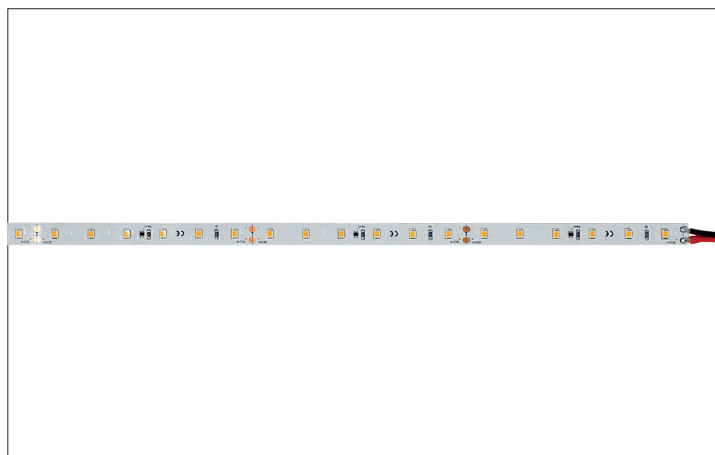

### Artikel-Nr. 19302204

Qualityflex PEFORMANCE, weiß. . Fassung: ohne, Schutzart: nach DIN EN 60529: IP00, Schutzklasse: (EN 61140) III, Spannung: 24V, Leistung: 100W, Farbtemperatur: 4000K, Abstrahlwinkel: 120°, .

<b>Artikel-Nr.</b>	<b>19302204</b>
<b>Preis</b>	699,00 €
<b>Stand:</b>	18.03.2020 08:45

Energieeffizienzklasse	A+
Lichtfarbe	4000 K
Farbe	weiß
Lichtstrom je Meter	425 lm/m
Leistung	100 W
Lampenleistung je Meter	5 W/m
Abstrahlwinkel	120 °
Breite	10 mm
Höhe	1,4 mm
Länge der einzelnen Abschnitt	50 mm