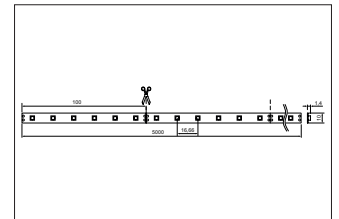

QualityFlex PEFORMANCE
Artikel-Nr. 19302203

QualityFlex PEFORMANCE, LED-Weißlicht, 3000K, CRI > 95. Länge: 20000.0 mm Lampenleistung je Meter: 5.0 W/m, Lichtstrom je Meter: 410.0 lm/m, Schutzart: IP00, Schutzklasse: III, Spannung: 24V DC, Abstrahlwinkel: 120.0 °, 60 LEDs pro Meter, Chip-Abstand (Short Pitch) : 16,66mm. Zur Individuellen Anwendung kann die LED-Flexplatine alle 100 mm eingekürzt werden. Die Maximale Systemlänge von 20.000mm darf mit einer Einspeisung nicht überschritten werden.

Artikel-Nr.	19302203
Stand:	20.11.2020 21:24

Energieeffizienzklasse	A+
Lichtfarbe	3000
Farbe	weiß
Lichtstrom je Meter	410 lm/m
Leistung	100 W
Lampenleistung je Meter	5 W/m
Abstrahlwinkel	120 °
Breite	10 mm
Höhe	1,4 mm
Länge der einzelnen Abschnit-	100 mm
te	

Schutzart	IP00
Schutzklasse	III
Farbwiedergabeindex CRI	90-100
McAdam-Step	McAdam-Step 3
Short Pitch	16,66 mm
Anzahl der Leuchtmittel pro	60 Stk
Meter	
Spannung	24V
Spannungsart	DC
Umgebungstemperatur	-10 °C bis +40 °C
max. Modullänge	20.000 mm