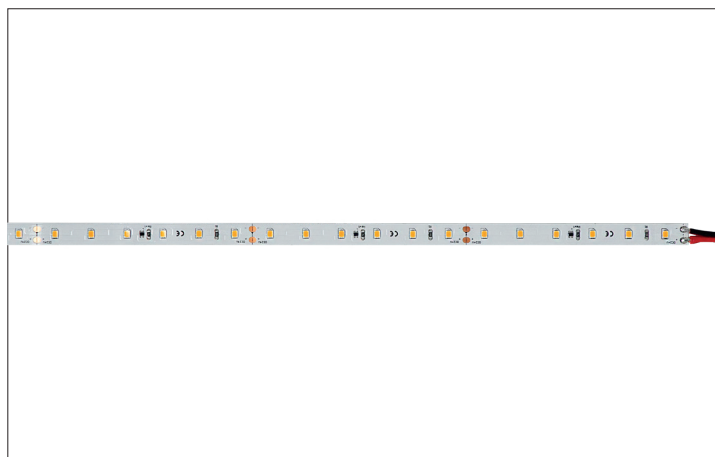

Qualityflex PEFORMANCE

Artikel-Nr. 19302003

Qualityflex PEFORMANCE, weiß. . Fassung: ohne, Schutzart: nach DIN EN 60529: IP00, Schutzklasse: (EN 61140) III, Spannung: 24V, Leistung: 25W, Farbtemperatur: 3000K, Abstrahlwinkel: 120°, .

Artikel-Nr.	19302003
Preis	199,00 €
Stand:	18.03.2020 10:05

Energieeffizienzklasse	A+
Lichtfarbe	3000 K
Farbe	weiß
Lichtstrom je Meter	410 lm/m
Leistung	25 W
Lampenleistung je Meter	5 W/m
Abstrahlwinkel	120 °
Breite	10 mm
Höhe	1,4 mm
Länge der einzelnen Abschnitt	50 mm

Schutzart	IP00
Schutzklasse	III
Farbwiedergabeindex CRI	90-100
McAdam-Step	McAdam-Step 3
Short Pitch	1 6,66 mm
Anzahl der Leuchtmittel pro	60 Stk
Spannung	24V
Spannungsart	DC
Umgebungstemperatur	-10 °C bis +40 °C