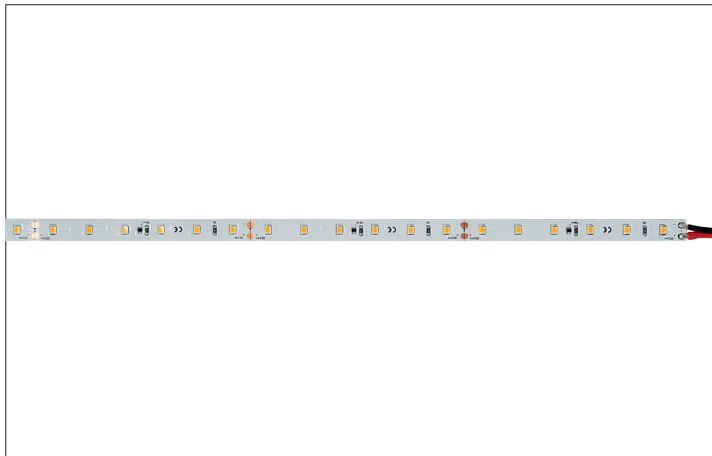

Qualityflex PEFORMANCE

Artikel-Nr. 19301327

Qualityflex PEFORMANCE, weiß. Dekorative-, Technische- sowie effiziente Beleuchtung von Lichtvouten, Linearanwendungen und Hinterleuchtungen, Grund- bzw. Allgemeinbeleuchtung von Räumen, architektonische Anwendungen und für Bereiche, in denen eine hohe Ausleuchtung gewünscht ist, wie z.B. indirekte oder direkte Beleuchtungen, Lichtdecken, Gastronomiebeleuchtungen und vielem mehr. Fassung: ohne, Schutzart: nach DIN EN 60529: IP00, Schutzklasse: (EN 61140) III, Spannung: 24V, Leistung: 90W, Farbtemperatur: 2700K, Abstrahlwinkel: 120°, .

Artikel-Nr.	19301327
Preis	998,00 €
Stand:	18.03.2020 10:25

Energieeffizienzklasse	A++
Lichtfarbe	2700 K
Farbe	weiß
Lichtstrom je Meter	240 lm/m
Leistung	90 W
Lampenleistung je Meter	3 W/m
Abstrahlwinkel	120 °
Breite	10 mm
Höhe	1,4 mm
Länge der einzelnen Abschnitt-	100 mm