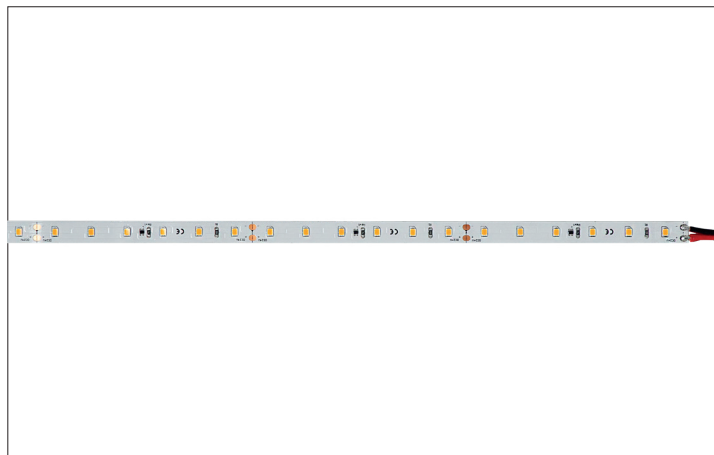

Qualityflex PEFORMANCE

Artikel-Nr. 19301304

Qualityflex PEFORMANCE, weiß. Dekorative-, Technische- sowie effiziente Beleuchtung von Lichtvouten, Linearanwendungen und Hinterleuchtungen, Grund- bzw. Allgemeinbeleuchtung von Räumen, architektonische Anwendungen und für Bereiche, in denen eine hohe Ausleuchtung gewünscht ist, wie z.B. indirekte oder direkte Beleuchtungen, Lichtdecken, Gastronomiebeleuchtungen und vielem mehr. Fassung: ohne, Schutzart: nach DIN EN 60529: IP00, Schutzklasse: (EN 61140) III, Spannung: 24V, Leistung: 90W, Farbtemperatur: 4000K, Abstrahlwinkel: 120°, .

Artikel-Nr.	19301304
Preis	998,00 €
Stand:	18.03.2020 08:26

Energieeffizienzklasse	A++
Lichtfarbe	4000 K
Farbe	weiß
Lichtstrom je Meter	270 lm/m
Leistung	90 W
Lampenleistung je Meter	3 W/m
Abstrahlwinkel	120 °
Breite	10 mm
Höhe	1,4 mm
Länge der einzelnen Abschnitt-	100 mm

Schutzart	IP00
Schutzklasse	III
Farbwiedergabeindex CRI	90-100
McAdam-Step	McAdam-Step 3
Short Pitch	16,67 mm
Anzahl der Leuchtmittel pro	60 Stk
Spannung	24V
Spannungsart	DC
Umgebungstemperatur	-10 °C bis +40 °C