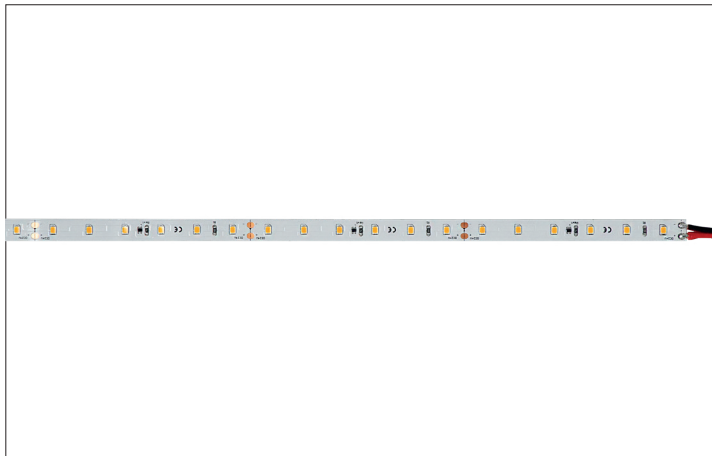

Qualityflex PEFORMANCE
Artikel-Nr. 19301303

Qualityflex PEFORMANCE, weiß. Dekorative-, Technische- sowie effiziente Beleuchtung von Lichtvouten, Linearanwendungen und Hinterleuchtungen, Grund- bzw. Allgemeinbeleuchtung von Räumen, architektonische Anwendungen und für Bereiche, in denen eine hohe Ausleuchtung gewünscht ist, wie z.B. indirekte oder direkte Beleuchtungen, Lichtdecken, Gastronomiebeleuchtungen und vielem mehr. Fassung: ohne, Schutzart: nach DIN EN 60529: IP00, Schutzklasse: (EN 61140) III, Spannung: 24V, Leistung: 90W, Farbtemperatur: 3000K, Abstrahlwinkel: 120°, .

Artikel-Nr.	19301303
Preis	998,00 €
Stand:	18.03.2020 08:14

Energieeffizienzklasse	A++
Lichtfarbe	3000 K
Farbe	weiß
Lichtstrom je Meter	258 lm/m
Leistung	90 W
Lampenleistung je Meter	3 W/m
Abstrahlwinkel	120 °
Breite	10 mm
Höhe	1,4 mm
Länge der einzelnen Abschnitt-	100 mm