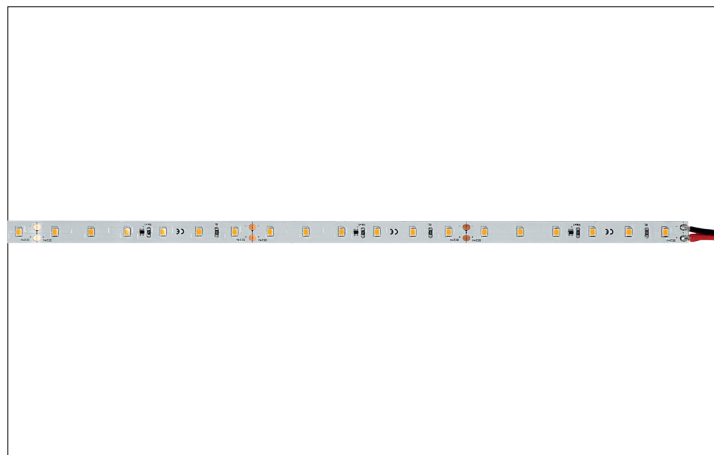

Qualityflex PEFORMANCE

Artikel-Nr. 19301027

Qualityflex PEFORMANCE, weiß. Dekorative-, Technische- sowie effiziente Beleuchtung von Lichtvouten, Linearanwendungen und Hinterleuchtungen, Grund- bzw. Allgemeinbeleuchtung von Räumen, architektonische Anwendungen und für Bereiche, in denen eine hohe Ausleuchtung gewünscht ist, wie z.B. indirekte oder direkte Beleuchtungen, Lichtdecken, Gastronomiebeleuchtungen und vielem mehr. Fassung: ohne, Schutzart: nach DIN EN 60529: IP00, Schutzklasse: (EN 61140) III, Spannung: 24V, Leistung: 15W, Farbtemperatur: 2700K, Abstrahlwinkel: 120°, .

Artikel-Nr.	19301027
Preis	187,00 €
Stand:	18.03.2020 08:15

Energieeffizienzklasse	A++
Lichtfarbe	2700 K
Farbe	weiß
Lichtstrom je Meter	240 lm/m
Leistung	15 W
Lampenleistung je Meter	3 W/m
Abstrahlwinkel	120 °
Breite	10 mm
Höhe	1,4 mm
Länge der einzelnen Abschnitt-	100 mm

Schutzart	IP00
Schutzklasse	III
Farbwiedergabeindex CRI	90-100
McAdam-Step	McAdam-Step 3
Short Pitch	16,67 mm
Anzahl der Leuchtmittel pro	60 Stk
Spannung	24V
Spannungsart	DC
Umgebungstemperatur	-10 °C bis +40 °C