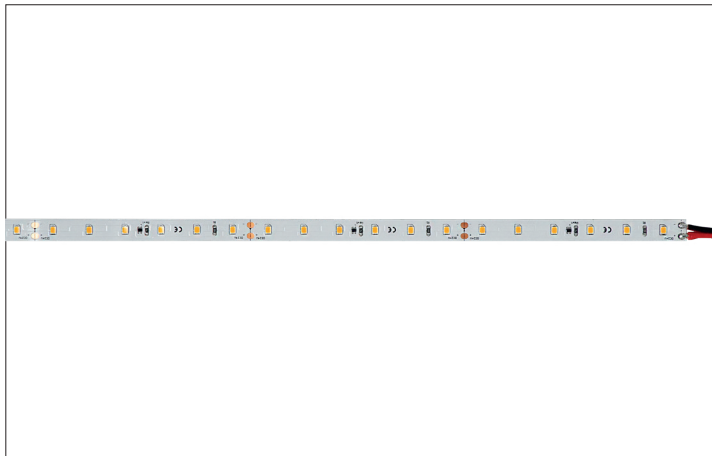

Qualityflex PEFORMANCE  
**Artikel-Nr. 19301004**

Qualityflex PEFORMANCE, weiß. Dekorative-, Technische- sowie effiziente Beleuchtung von Lichtvouten, Linearanwendungen und Hinterleuchtungen, Grund- bzw. Allgemeinbeleuchtung von Räumen, architektonische Anwendungen und für Bereiche, in denen eine hohe Ausleuchtung gewünscht ist, wie z.B. indirekte oder direkte Beleuchtungen, Lichtdecken, Gastronomiebeleuchtungen und vielem mehr. Fassung: ohne, Schutzart: nach DIN EN 60529: IP00, Schutzklasse: (EN 61140) III, Spannung: 24V, Leistung: 15W, Farbtemperatur: 4000K, Abstrahlwinkel: 120°, .

<b>Artikel-Nr.</b>	<b>19301004</b>
<b>Preis</b>	187,00 €
<b>Stand:</b>	18.03.2020 08:21

Energieeffizienzklasse	A++
Lichtfarbe	4000 K
Farbe	weiß
Lichtstrom je Meter	270 lm/m
Leistung	15 W
Lampenleistung je Meter	3 W/m
Abstrahlwinkel	120 °
Breite	10 mm
Höhe	1,4 mm
Länge der einzelnen Abschnitt-	100 mm