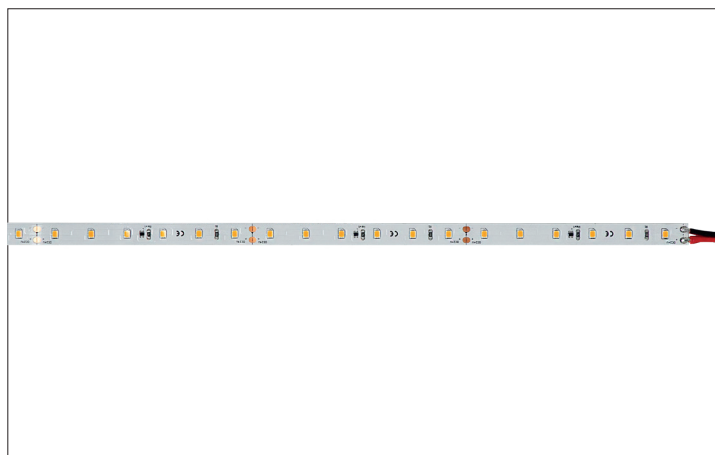

Qualityflex PEFORMANCE

Artikel-Nr. 19301003

Qualityflex PEFORMANCE, weiß. Dekorative-, Technische- sowie effiziente Beleuchtung von Lichtvouten, Linearanwendungen und Hinterleuchtungen, Grund- bzw. Allgemeinbeleuchtung von Räumen, architektonische Anwendungen und für Bereiche, in denen eine hohe Ausleuchtung gewünscht ist, wie z.B. indirekte oder direkte Beleuchtungen, Lichtdecken, Gastronomiebeleuchtungen und vielem mehr. Fassung: ohne, Schutzart: nach DIN EN 60529: IP00, Schutzklasse: (EN 61140) III, Spannung: 24V, Leistung: 15W, Farbtemperatur: 3000K, Abstrahlwinkel: 120°, .

Artikel-Nr.	19301003
Preis	187,00 €
Stand:	18.03.2020 08:32

Energieeffizienzklasse	A++
Lichtfarbe	3000 K
Farbe	weiß
Lichtstrom je Meter	258 lm/m
Leistung	15 W
Lampenleistung je Meter	3 W/m
Abstrahlwinkel	120 °
Breite	10 mm
Höhe	1,4 mm
Länge der einzelnen Abschnitt-	100 mm

Schutzart	IP00
Schutzklasse	III
Farbwiedergabeindex CRI	90-100
McAdam-Step	McAdam-Step 3
Short Pitch	16,67 mm
Anzahl der Leuchtmittel pro	60 Stk
Spannung	24V
Spannungsart	DC
Umgebungstemperatur	-10 °C bis +40 °C