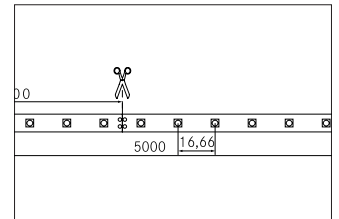

LED-Flexplatine 4,8W/m  
**Artikel-Nr. 15201024**

LED-Flexplatine 4,8W/m, weiß. Dekorative-, Technische- sowie effiziente Beleuchtung von Lichtvouten, Linearanwendungen und Hinterleuchtungen, Grund- bzw. Allgemeinbeleuchtung von Räumen, architektonische Anwendungen und für Bereiche, in denen eine hohe Ausleuchtung gewünscht ist, wie z.B. indirekte oder direkte Beleuchtungen, Lichtdecken, Gastronomiebeleuchtungen und vielem mehr. Fassung: ohne, Schutzart: nach DIN EN 60529: IP00, Schutzklasse: (EN 61140) III, Spannung: 24V, Leistung: 24W, Farbtemperatur: 2400K, Abstrahlwinkel: 120°, .

<b>Artikel-Nr.</b>	<b>15201024</b>
<b>Preis</b>	98,00 €
<b>Stand:</b>	18.03.2020 07:31

Energieeffizienzklasse	A+
Lichtfarbe	2400 K
Farbe	weiß
Lichtstrom je Meter	360 lm/m
Leistung	24 W
Lampenleistung je Meter	4,8 W/m
Leistung fix	24 W
Abstrahlwinkel	120 °
Länge	5000 mm
Breite	8 mm

Höhe	2,4 mm
Länge der einzelnen Abschnitt	100 mm
Schutzart	IP00
Schutzklasse	III
Farbwiedergabeindex CRI	80-89
Short Pitch	16,66 mm
Anzahl der Leuchtmittel pro	60 Stk
Spannung	24V
Spannungsart	DC
Umgebungstemperatur	-10 °C bis +40 °C