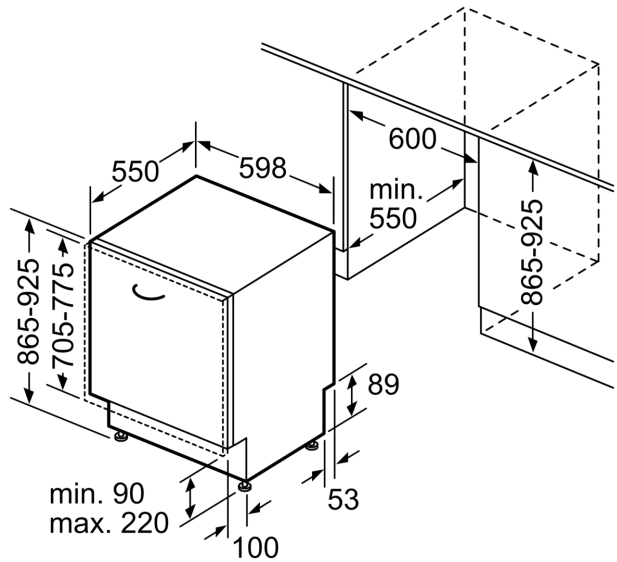

#### Maße

- Gerätemaße (H x B x T): 86.5 cm x 59.8 cm x 55.0 cm

<sup>1</sup> auf einer Energieeffizienzklassen-Skala von A bis G

<sup>2</sup>Energieverbrauch kWh/100 Betriebszyklen (im Programm Eco 50 °C)

**Serie 6, Vollintegrierter  
Geschirrspüler, 60 cm, XXL  
SBV6YCX02E**

Maße in mm

⏏ Steckdose  
( ) Werte mit Verlängerungssatz

Maße in mm