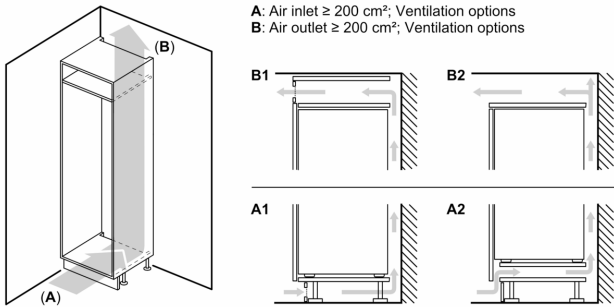

Frischhaltesystem

- VitaFresh plus: hält frische Lebensmittel bis zu zweimal länger frisch

Technische Informationen

- Türanschlag rechts, wechselbar
- Be- und Entlüftung im Sockelbereich, kein Ausschnitt in der Arbeitsplatte erforderlich
- Länge des Anschlusskabel: 230 cm
- 220 - 240 V
- Klimaklasse: SN-ST

Maße

- Nischenmaße (H x B x T): 140.0 cm x 56.0 cm x 55.0 cm
- Gerätemaße (H x B x T): 139.7 cm x 55.8 cm x 54.5 cm

Zubehör

- 3 x Eierablage

Länderspezifische Optionen

- Auf Basis der Ergebnisse der Normprüfung über 24 Std.
Tatsächlicher Verbrauch abhängig von Nutzung/Standort des Geräts.

Sonderzubehör

Serie 6, Einbau-Kühlschrank, 140 x 56 cm, Flachscharnier
KIR51AFE0

Maße in mm

Maße in mm

Maße in mm

Maße in mm
 Empfehlung Spaltmaße für Flachscharnier

F	R	X
16-19	0-3	2,5
20	0-1	3
	2-3	2,5
21	0-1	3
	2-3	2,5
22	0	4
	1	3,5
	2-3	3

Die in der Tabelle empfohlenen Spaltmaße sind einzuhalten, um eine kollisionsfreie Öffnung der Gerätetüre zu gewährleisten und Beschädigungen am Küchenmöbel zu vermeiden.