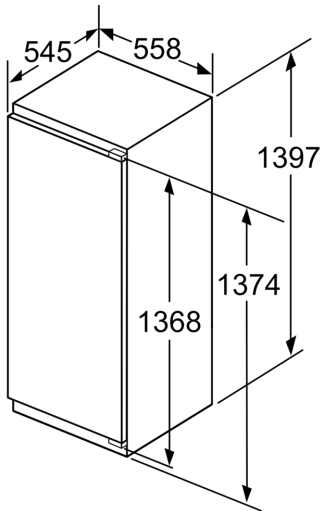

Maße

- Nischenmaße (H x B x T): 140.0 cm x 56.0 cm x 55.0 cm
- Gerätemaße (H x B x T): 139.7 cm x 55.8 cm x 54.5 cm

Zubehör

- 3 x Eierablage

Länderspezifische Optionen

- Auf Basis der Ergebnisse der Normprüfung über 24 Std.
Tatsächlicher Verbrauch abhängig von Nutzung/Standort des Geräts.

Sonderzubehör

Serie 6, Einbau-Kühlschrank, 140 x 56 cm, Flachscharnier
KIR51AFE0

Maße in mm

Maße in mm

Maße in mm

Maße in mm
 Empfehlung Spaltmaße für Flachscharnier

F	R	X
16-19	0-3	2,5
20	0-1	3
	2-3	2,5
21	0-1	3
	2-3	2,5
22	0	4
	1	3,5
	2-3	3