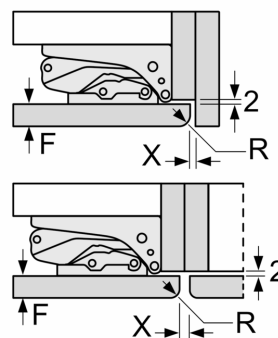

Maße

- Nischenmaße (H x B x T): 140.0 cm x 56.0 cm x 55.0 cm
- Gerätemaße (H x B x T): 139.7 cm x 55.8 cm x 54.5 cm

Zubehör

- 3 x Eierablage

Länderspezifische Optionen

- Auf Basis der Ergebnisse der Normprüfung über 24 Std.
Tatsächlicher Verbrauch abhängig von Nutzung/Standort des Geräts.

Sonderzubehör

Serie 6, Einbau-Kühlschrank, 140 x 56 cm, Flachscharnier
KIR51AFE0

Maße in mm

Maße in mm

Maße in mm

Maße in mm
 Empfehlung Spaltmaße für Flachscharnier

F	R	X
16-19	0-3	2,5
20	0-1	3
	2-3	2,5
21	0-1	3
	2-3	2,5
22	0	4
	1	3,5
	2-3	3

Die in der Tabelle empfohlenen Spaltmaße sind einzuhalten, um eine kollisionsfreie Öffnung der Gerätetüre zu gewährleisten und Beschädigungen am Küchenmöbel zu vermeiden.