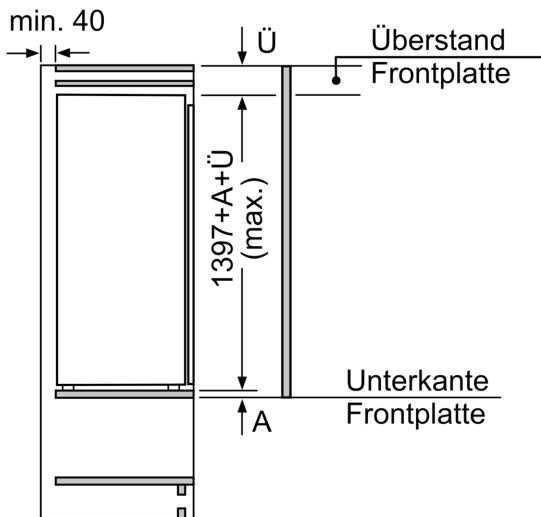

Maße

- Nischenmaße (H x B x T): 140.0 cm x 56.0 cm x 55.0 cm
- Gerätemaße (H x B x T): 139.7 cm x 55.8 cm x 54.5 cm

Zubehör

- 3 x Eierablage

Länderspezifische Optionen

- Auf Basis der Ergebnisse der Normprüfung über 24 Std.
Tatsächlicher Verbrauch abhängig von Nutzung/Standort des Geräts.

Sonderzubehör

Serie 6, Einbau-Kühlschrank, 140 x 56 cm, Flachscharnier
KIR51AFE0

Maße in mm

Maße in mm

Maße in mm

Maße in mm
 Empfehlung Spaltmaße für Flachscharnier

F	R	X
16-19	0-3	2,5
20	0-1	3
	2-3	2,5
21	0-1	3
	2-3	2,5
22	0	4
	1	3,5
	2-3	3

Die in der Tabelle empfohlenen Spaltmaße sind einzuhalten, um eine kollisionsfreie Öffnung der Gerätetüre zu gewährleisten und Beschädigungen am Küchenmöbel zu vermeiden.