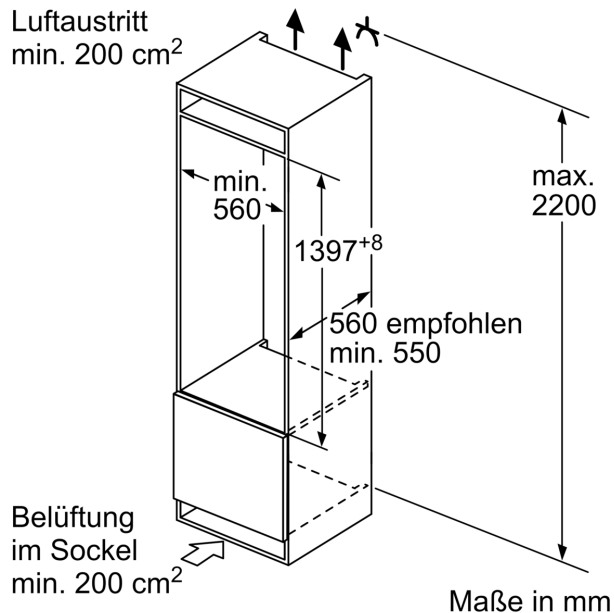

Frischhaltesystem

- VitaFresh plus: hält frische Lebensmittel bis zu zweimal länger frisch

Technische Informationen

- Türanschlag rechts, wechselbar
- Be- und Entlüftung im Sockelbereich, kein Ausschnitt in der Arbeitsplatte erforderlich
- Länge des Anschlusskabel: 230 cm
- 220 - 240 V
- Klimaklasse: SN-ST

Maße

- Nischenmaße (H x B x T): 140.0 cm x 56.0 cm x 55.0 cm
- Gerätemaße (H x B x T): 139.7 cm x 55.8 cm x 54.5 cm

Zubehör

- 3 x Eierablage

Länderspezifische Optionen

- Auf Basis der Ergebnisse der Normprüfung über 24 Std.
Tatsächlicher Verbrauch abhängig von Nutzung/Standort des Geräts.

Sonderzubehör

Serie 6, Einbau-Kühlschrank, 140 x 56 cm, Flachscharnier
KIR51AFE0

Maße in mm

Maße in mm

Maße in mm

Maße in mm
 Empfehlung Spaltmaße für Flachscharnier

F	R	X
16-19	0-3	2,5
20	0-1	3
	2-3	2,5
21	0-1	3
	2-3	2,5
22	0	4
	1	3,5
	2-3	3

Die in der Tabelle empfohlenen Spaltmaße sind einzuhalten, um eine kollisionsfreie Öffnung der Gerätetüre zu gewährleisten und Beschädigungen am Küchenmöbel zu vermeiden.