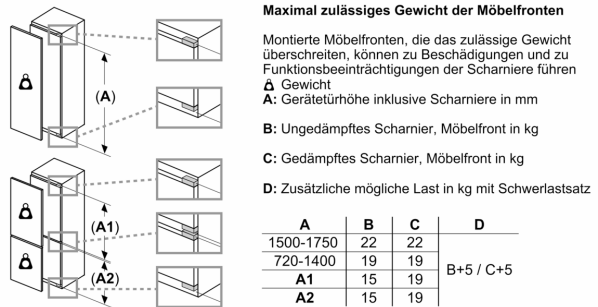

Frischhaltesystem

- VitaFresh plus: hält frische Lebensmittel bis zu zweimal länger frisch

Technische Informationen

- Türanschlag rechts, wechselbar
- Be- und Entlüftung im Sockelbereich, kein Ausschnitt in der Arbeitsplatte erforderlich
- Länge des Anschlusskabel: 230 cm
- 220 - 240 V
- Klimaklasse: SN-ST

Maße

- Nischenmaße (H x B x T): 140.0 cm x 56.0 cm x 55.0 cm
- Gerätemaße (H x B x T): 139.7 cm x 55.8 cm x 54.5 cm

Zubehör

- 3 x Eierablage

Länderspezifische Optionen

- Auf Basis der Ergebnisse der Normprüfung über 24 Std.
Tatsächlicher Verbrauch abhängig von Nutzung/Standort des Geräts.

Sonderzubehör

Serie 6, Einbau-Kühlschrank, 140 x 56 cm, Flachscharnier
KIR51AFE0

Maße in mm

Maße in mm

Maße in mm

Maße in mm
 Empfehlung Spaltmaße für Flachscharnier

F	R	X
16-19	0-3	2,5
20	0-1	3
	2-3	2,5
21	0-1	3
	2-3	2,5
22	0	4
	1	3,5
	2-3	3

Die in der Tabelle empfohlenen Spaltmaße sind einzuhalten, um eine kollisionsfreie Öffnung der Gerätetüre zu gewährleisten und Beschädigungen am Küchenmöbel zu vermeiden.