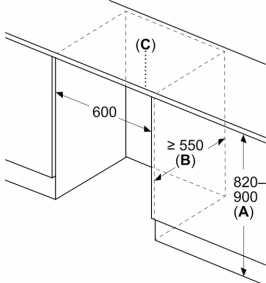

Maße

- Nischenmaße (H x B x T): 82.0 cm x 60.0 cm x 55.0 cm
- Gerätemaße (H x B x T): 82.0 cm x 59.8 cm x 54.8 cm

Zubehör

- 1 x Eierablage

Länderspezifische Optionen

- Auf Basis der Ergebnisse der Normprüfung über 24 Std. Tatsächlicher Verbrauch abhängig von Nutzung/Standort des Geräts.

Sonderzubehör

**Serie 6, Einbau-Kühlschrank, 82 x 60 cm, Flachscharnier mit Softeinzug
KUR21ADE0**

Maße in mm
Empfehlung Spaltmaße für Flachscharnier

F	R	X
16-19	0-3	2,5
20	0-1	3
	2-3	2,5
21	0-1	3
	2-3	2,5
22	0	4
	1	3,5
	2-3	3

Die in der Tabelle empfohlenen Spaltmasse sind einzuhalten, um eine kollisionsfreie Öffnung der Gerätetüre zu gewährleisten und Beschädigungen am Küchenmöbel zu vermeiden.

Maße in mm

Maße in mm

- A: Unterbauhöhe
 - B: ≥ 560 mm (empfohlen)
 - C: Sonderzubehör kann bestellt werden, falls Verschrauben nicht möglich ist
- Platz für elektrischen Anschluss seitlich rechts oder links neben dem Gerät