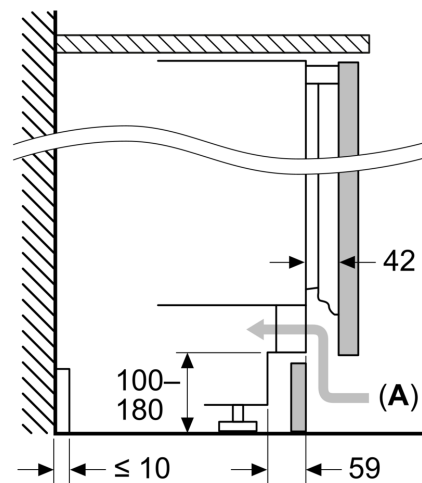

Maße

- Nischenmaße (H x B x T): 82.0 cm x 60.0 cm x 55.0 cm
- Gerätemaße (H x B x T): 82.0 cm x 59.8 cm x 54.8 cm

Zubehör

- 1 x Eierablage

Länderspezifische Optionen

- Auf Basis der Ergebnisse der Normprüfung über 24 Std. Tatsächlicher Verbrauch abhängig von Nutzung/Standort des Geräts.

Sonderzubehör

**Serie 6, Einbau-Kühlschrank, 82 x 60 cm, Flachscharnier mit Softeinzug
KUR21ADE0**

Maße in mm
Empfehlung Spaltmaße für Flachscharnier

F	R	X
16-19	0-3	2,5
20	0-1	3
	2-3	2,5
21	0-1	3
	2-3	2,5
22	0	4
	1	3,5
	2-3	3

Die in der Tabelle empfohlenen Spaltmasse sind einzuhalten, um eine kollisionsfreie Öffnung der Gerätetüre zu gewährleisten und Beschädigungen am Küchenmöbel zu vermeiden.

Maße in mm

Maße in mm

- A: Unterbauhöhe
 - B: ≥ 560 mm (empfohlen)
 - C: Sonderzubehör kann bestellt werden, falls Verschrauben nicht möglich ist
- Platz für elektrischen Anschluss seitlich rechts oder links neben dem Gerät

Maße in mm

A: Lufteintritt ≥ 200 cm²

Maximal zulässiges Gewicht der Möbelfronten

Montierte Möbelfronten, die das zulässige
Gewicht überschreiten, können zu
Beschädigungen und zu
Funktionsbeeinträchtigungen der Scharniere
führen