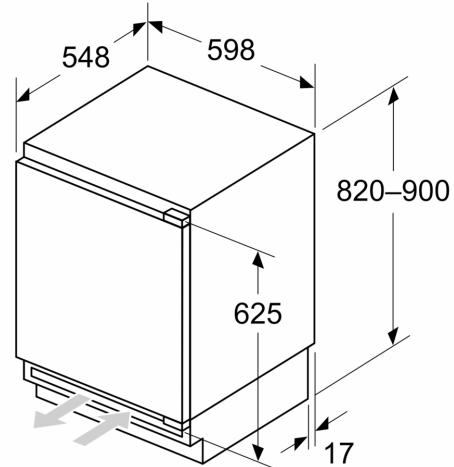

Maße

- Nischenmaße (H x B x T): 82.0 cm x 60.0 cm x 55.0 cm
- Gerätemaße (H x B x T): 82.0 cm x 59.8 cm x 54.8 cm

Zubehör

- 1 x Eierablage

Länderspezifische Optionen

- Auf Basis der Ergebnisse der Normprüfung über 24 Std. Tatsächlicher Verbrauch abhängig von Nutzung/Standort des Geräts.

Sonderzubehör

**Serie 6, Einbau-Kühlschrank, 82 x 60 cm, Flachscharnier mit Softeinzug
KUR21ADE0**

Maße in mm
Empfehlung Spaltmaße für Flachscharnier

F	R	X
16-19	0-3	2,5
20	0-1	3
	2-3	2,5
21	0-1	3
	2-3	2,5
22	0	4
	1	3,5
	2-3	3

Die in der Tabelle empfohlenen Spaltmasse sind einzuhalten, um eine kollisionsfreie Öffnung der Gerätetüre zu gewährleisten und Beschädigungen am Küchenmöbel zu vermeiden.

Maße in mm

Maße in mm

- A: Unterbauhöhe
 - B: ≥ 560 mm (empfohlen)
 - C: Sonderzubehör kann bestellt werden, falls Verschrauben nicht möglich ist
- Platz für elektrischen Anschluss seitlich rechts oder links neben dem Gerät