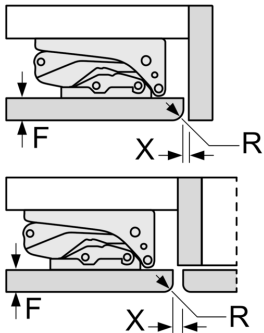

Frischhaltesystem

- 1 VitaFresh <0°C> Schublade - hält Fisch und Fleisch länger frisch

Technische Informationen

- Türanschlag rechts, wechselbar
- Unterbau
- Be- und Entlüftung im Sockelbereich, kein Ausschnitt in der Arbeitsplatte erforderlich
- Länge des Anschlusskabel: 230 cm
- 220 - 240 V

Maße

- Nischenmaße (H x B x T): 82.0 cm x 60.0 cm x 55.0 cm
- Gerätemaße (H x B x T): 82.0 cm x 59.8 cm x 54.8 cm

Zubehör

- 1 x Eierablage

Länderspezifische Optionen

- Auf Basis der Ergebnisse der Normprüfung über 24 Std. Tatsächlicher Verbrauch abhängig von Nutzung/Standort des Geräts.

Sonderzubehör

**Serie 6, Einbau-Kühlschrank, 82 x 60 cm, Flachscharnier mit Softeinzug
KUR21ADE0**

Maße in mm
Empfehlung Spaltmaße für Flachscharnier

F	R	X
16-19	0-3	2,5
20	0-1	3
	2-3	2,5
21	0-1	3
	2-3	2,5
22	0	4
	1	3,5
	2-3	3

Die in der Tabelle empfohlenen Spaltmasse sind einzuhalten, um eine kollisionsfreie Öffnung der Gerätetüre zu gewährleisten und Beschädigungen am Küchenmöbel zu vermeiden.

Maße in mm

Maße in mm

- A: Unterbauhöhe
 - B: ≥ 560 mm (empfohlen)
 - C: Sonderzubehör kann bestellt werden, falls Verschrauben nicht möglich ist
- Platz für elektrischen Anschluss seitlich rechts oder links neben dem Gerät