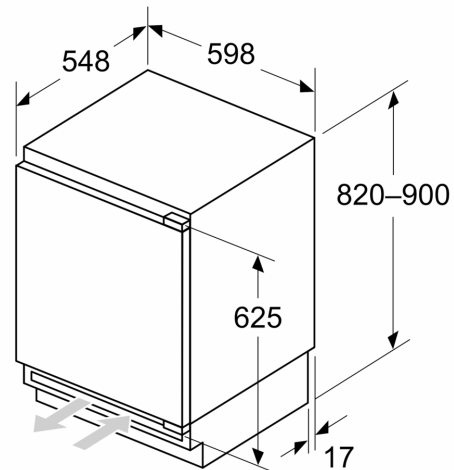

- Nischenmaße (H x B x T): 82.0 cm x 60.0 cm x 55.0 cm
- Gerätemaße (H x B x T): 82.0 cm x 59.8 cm x 54.8 cm

Zubehör

- 1 x Eierablage, 1 x Eiswürfelschale

Länderspezifische Optionen

- Auf Basis der Ergebnisse der Normprüfung über 24 Std. Tatsächlicher Verbrauch abhängig von Nutzung/Standort des Geräts.

Maße

Serie 6, Unterbau-Kühlschrank mit Gefrierfach, 82 x 60 cm, Flachscharnier mit Softeinzug KUL22ADD0

Maße in mm
Empfehlung Spaltmaße für Flachscharnier

F	R	X
16-19	0-3	2,5
20	0-1	3
	2-3	2,5
21	0-1	3
	2-3	2,5
22	0	4
	1	3,5
	2-3	3

Die in der Tabelle empfohlenen Spaltmasse sind einzuhalten, um eine kollisionsfreie Öffnung der Gerätetüre zu gewährleisten und Beschädigungen am Küchenmöbel zu vermeiden.

Maße in mm

Maße in mm

A: Unterbauhöhe
B: ≥ 560 mm (empfohlen)

Platz für elektrischen Anschluss
seitlich rechts oder links neben dem
Gerät

Maße in mm

A: Lufteintritt ≥ 200 cm²

Maximal zulässiges Gewicht der Möbelfronten

Montierte Möbelfronten, die das zulässige
Gewicht überschreiten, können zu
Beschädigungen und zu
Funktionsbeeinträchtigungen der Scharniere
führen