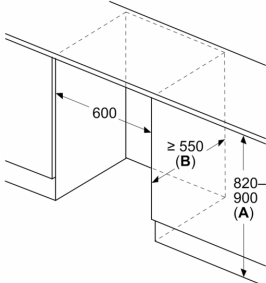

Maße

Serie 6, Unterbau-Kühlschrank mit Gefrierfach, 82 x 60 cm, Flachscharnier mit Softeinzug KUL22ADD0

Maße in mm
Empfehlung Spaltmaße für Flachscharnier

F	R	X
16-19	0-3	2,5
20	0-1	3
	2-3	2,5
21	0-1	3
	2-3	2,5
22	0	4
	1	3,5
	2-3	3

Die in der Tabelle empfohlenen Spaltmasse sind einzuhalten, um eine kollisionsfreie Öffnung der Gerätetüre zu gewährleisten und Beschädigungen am Küchenmöbel zu vermeiden.

Maße in mm

Maße in mm

A: Unterbauhöhe
B: ≥ 560 mm (empfohlen)

Platz für elektrischen Anschluss
seitlich rechts oder links neben dem
Gerät

Maße in mm

A: Lufteintritt ≥ 200 cm²

Maximal zulässiges Gewicht der Möbelfronten

Montierte Möbelfronten, die das zulässige
Gewicht überschreiten, können zu
Beschädigungen und zu
Funktionsbeeinträchtigungen der Scharniere
führen