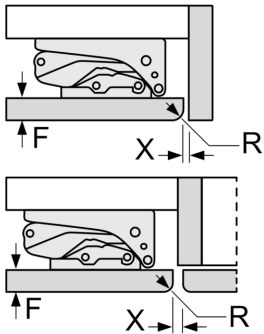

Serie 6, Unterbau-Kühlschrank mit Gefrierfach, 82 x 60 cm, Flachscharnier mit Softeinzug KUL22ADD0

Maße in mm
Empfehlung Spaltmaße für Flachscharnier