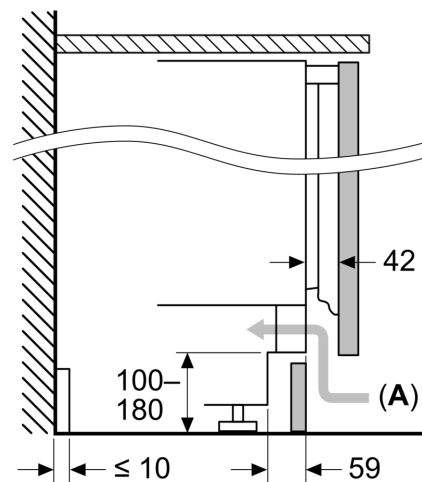

- Nischenmaße (H x B x T): 82.0 cm x 60.0 cm x 55.0 cm
- Gerätemaße (H x B x T): 82.0 cm x 59.8 cm x 54.8 cm

Zubehör

- 1 x Eierablage, 1 x Eiswürfelschale

Länderspezifische Optionen

- Auf Basis der Ergebnisse der Normprüfung über 24 Std. Tatsächlicher Verbrauch abhängig von Nutzung/Standort des Geräts.

Maße

Serie 6, Unterbau-Kühlschrank mit Gefrierfach, 82 x 60 cm, Flachscharnier mit Softeinzug KUL22ADD0

Maße in mm
Empfehlung Spaltmaße für Flachscharnier

F	R	X
16-19	0-3	2,5
20	0-1	3
	2-3	2,5
21	0-1	3
	2-3	2,5
22	0	4
	1	3,5
	2-3	3

Die in der Tabelle empfohlenen Spaltmasse sind einzuhalten, um eine kollisionsfreie Öffnung der Gerätetüre zu gewährleisten und Beschädigungen am Küchenmöbel zu vermeiden.

Maße in mm

Maße in mm

A: Unterbauhöhe
B: ≥ 560 mm (empfohlen)

Platz für elektrischen Anschluss
seitlich rechts oder links neben dem
Gerät

Maße in mm

A: Lufteintritt ≥ 200 cm²

Maximal zulässiges Gewicht der Möbelfronten

Montierte Möbelfronten, die das zulässige
Gewicht überschreiten, können zu
Beschädigungen und zu
Funktionsbeeinträchtigungen der Scharniere
führen