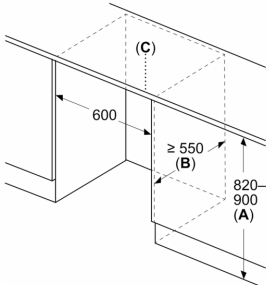

Maße

- Nischenmaße (H x B x T): 82.0 cm x 60.0 cm x 55.0 cm
- Gerätemaße (H x B x T): 82.0 cm x 59.8 cm x 54.8 cm

**Serie 4, Unterbau-Kühlschrank mit
Gefrierfach, 82 x 60 cm,
Flachscharnier
KUL22VFD0**

Maße in mm
Empfehlung Spaltmaße für Flachscharnier

F	R	X
16-19	0-3	2,5
20	0-1	3
	2-3	2,5
21	0-1	3
	2-3	2,5
22	0	4
	1	3,5
	2-3	3

Die in der Tabelle empfohlenen Spaltmasse sind einzuhalten, um eine kollisionsfreie Öffnung der Gerätetüre zu gewährleisten und Beschädigungen am Küchenmöbel zu vermeiden.

Maße in mm

Maße in mm

- A: Unterbauhöhe
 - B: ≥ 560 mm (empfohlen)
 - C: Sonderzubehör kann bestellt werden, falls Verschrauben nicht möglich ist
- Platz für elektrischen Anschluss seitlich rechts oder links neben dem Gerät