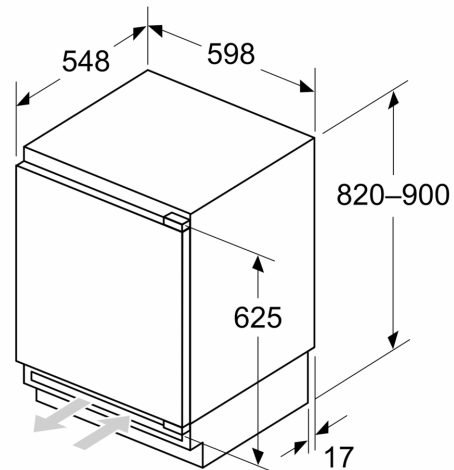

Maße

- Nischenmaße (H x B x T): 82.0 cm x 60.0 cm x 55.0 cm
- Gerätemaße (H x B x T): 82.0 cm x 59.8 cm x 54.8 cm

**Serie 4, Unterbau-Kühlschrank mit
Gefrierfach, 82 x 60 cm,
Flachscharnier
KUL22VFD0**

Maße in mm
Empfehlung Spaltmaße für Flachscharnier

Maße in mm

Maße in mm

- A: Unterbauhöhe
 - B: ≥ 560 mm (empfohlen)
 - C: Sonderzubehör kann bestellt werden, falls Verschrauben nicht möglich ist
- Platz für elektrischen Anschluss seitlich rechts oder links neben dem Gerät