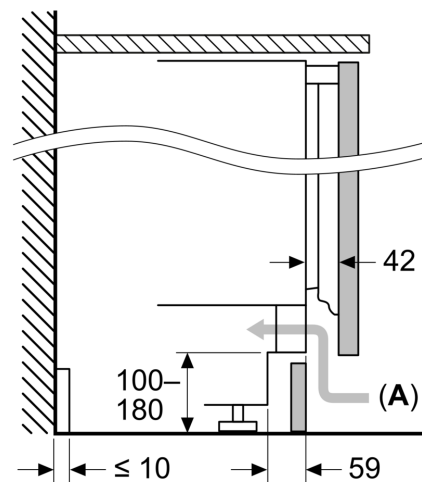

Technische Informationen

- Türanschlag rechts, wechselbar
- Unterbau
- Be- und Entlüftung im Sockelbereich, kein Ausschnitt in der Arbeitsplatte erforderlich
- Länge des Anschlusskabel: 230 cm
- 220 - 240 V

F	R	X
16-19	0-3	2,5
20	0-1	3
	2-3	2,5
21	0-1	3
	2-3	2,5
22	0	4
	1	3,5
	2-3	3

Die in der Tabelle empfohlenen Spaltmasse sind einzuhalten, um eine kollisionsfreie Öffnung der Gerätetüre zu gewährleisten und Beschädigungen am Küchenmöbel zu vermeiden.

Maße in mm

Maße in mm

- A: Unterbauhöhe
 - B: ≥ 560 mm (empfohlen)
 - C: Sonderzubehör kann bestellt werden, falls Verschrauben nicht möglich ist
- Platz für elektrischen Anschluss seitlich rechts oder links neben dem Gerät

Maße in mm

A: Lufteintritt ≥ 200 cm²

Maximal zulässiges Gewicht der Möbelfronten

Montierte Möbelfronten, die das zulässige
Gewicht überschreiten, können zu
Beschädigungen und zu
Funktionsbeeinträchtigungen der Scharniere
führen