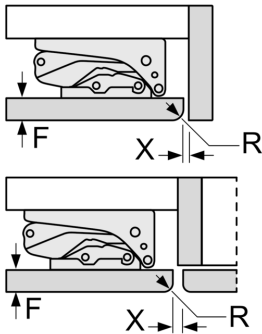

**Serie 4, Unterbau-Kühlschrank mit
Gefrierfach, 82 x 60 cm,
Flachscharnier
KUL22VFD0**

Maße in mm
Empfehlung Spaltmaße für Flachscharnier