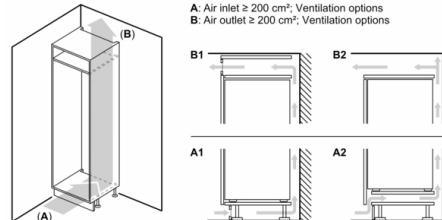

Maße in mm
Empfehlung Spaltmaße für Flachscharnier

	F	R	X
	16-19	0-3	2,5
	20	0-1	3
	21	2-3	2,5
	21	0-1	3
	22	0	4
	22	1	3,5
	22	2-3	3

Die in der Tabelle empfohlenen Spaltmaße sind einzuhalten, um eine kollisionsfreie Öffnung der Gerätetüre zu gewährleisten und Beschädigungen am Küchenmöbel zu vermeiden.

Maximal zulässiges Gewicht der Möbelfronten

Montierte Möbelfronten, die das zulässige Gewicht überschreiten, können zu Beschädigungen und zu Funktionsbeeinträchtigungen der Scharniere führen.

Δ Gewicht
A: Gerätetürhöhe inklusive Scharniere in mm
B: Ungedämpftes Scharnier, Möbelfront in kg
C: Gedämpftes Scharnier, Möbelfront in kg
D: Zusätzliche mögliche Last in kg mit Schwerlastsatz

	A	B	C	D
1500-1750	22	22		
720-1400	19	19		
A1	15	19		B+5 / C+5
A2	15	19