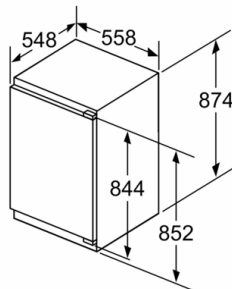

Serie 6, Einbau-Kühlschrank mit Gefrierfach, 88 x 56 cm, Flachscharnier mit Softeinzug KIL22ADD1

Maße in mm

Maße in mm