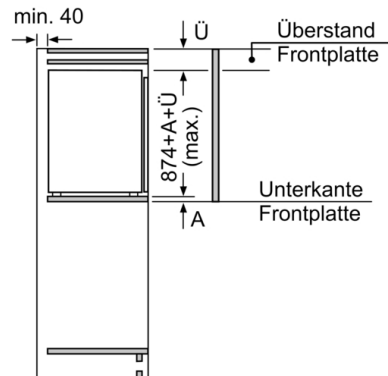

Serie 6, Einbau-Kühlschrank mit Gefrierfach, 88 x 56 cm, Flachscharnier mit Softeinzug KIL22ADD1

Maße in mm

Maße in mm