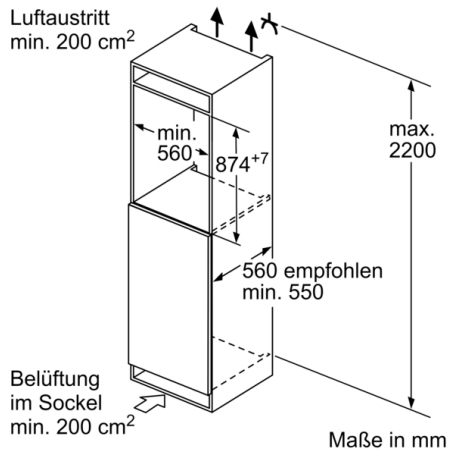

Serie 6, Einbau-Kühlschrank mit Gefrierfach, 88 x 56 cm, Flachscharnier mit Softeinzug KIL22ADD1

Maße in mm

Maße in mm

Maße in mm

Maße in mm
Empfehlung Spaltmaße für Flachscharnier

	F	R	X
	16-19	0-3	2,5
	20	0-1	3
	21	2-3	2,5
	21	0-1	3
	22	0	4
	22	1	3,5
	22	2-3	3

Die in der Tabelle empfohlenen Spaltmaße sind einzuhalten, um eine kollisionsfreie Öffnung der Gerätetüre zu gewährleisten und Beschädigungen am Küchenmöbel zu vermeiden.

Maximal zulässiges Gewicht der Möbelfronten

Montierte Möbelfronten, die das zulässige Gewicht überschreiten, können zu Beschädigungen und zu Funktionsbeeinträchtigungen der Scharniere führen.

Δ Gewicht
A: Gerätetürhöhe inklusive Scharniere in mm
B: Ungedämpftes Scharnier, Möbelfront in kg
C: Gedämpftes Scharnier, Möbelfront in kg
D: Zusätzliche mögliche Last in kg mit Schwerlastsatz

	A	B	C	D
1500-1750	22	22		
720-1400	19	19		
A1	15	19		B+5 / C+5
A2	15	19